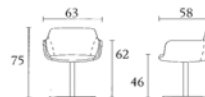

**LL605**

(MLL118)
 Eye mirror
 cm 202 x H52
 inch. 79,5 x H20,5

**LL304**

Love Letters corner table
 ebony - lacquered
 cm Ø82 x H55
 inch. Ø32,3 x H21,6

**LL600**

(MLL001)
 Love Letters lamp
 cm 70 x 24 x H64
 inch. 27,5 x 9,5 x H25,2

**LL305**

Love Letters coffee table
 ebony - lacquered
 cm Ø112 x H32
 inch. Ø44,1 x H12,6

**LL601**

(MLL003)
 Love Letters floor lamp
 cm 70 x 24 x H145
 inch. 27,5 x 9,5 x H57

ND004

LL302

(MND760)
Night & Day wall unit
guinea rosewood
cm 280 x 60 x H168
inch. 110,2 x 23,6 x H66,1

Love Letters small file
drawer ebony
cm 40 x 52 x H61
inch. 15,7 x 20,5 x H24

LL300

LL001

Love Letters desk ebony
cm 180 x 90 x H76
inch. 70,9 x 35,4 x H29,9

Love Letters bookcase ebony
cm 200 x 43 x H190
inch. 78,7 x 16,9 x H74,8

LL311

LL502

Love Letters desk cm 150 ebony
cm 150 x 60 x H76
inch. 59 x 23,6 x H29,9

Love Letters chair with
metal plate-gas lift
cm 63 x 58 x H75
inch. 24,8 x 22,8 x H29,5

LL301

LL502

Love Letters big file drawer ebony
cm 80 x 52 x H61
inch. 31,5 x 20,5 x H24