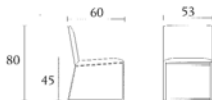

(MLL725F)
Love Letters dining table
fix top ebony.
cm 230 x 105 x H76
inch. 90,5 x 41,3 x H30

LL310

(MLL757)
Love Letters lamp table
ebony - rosewood - lacquered
cm 60 x 60 x H60
inch. 23,6 x 23,6 x H23,6

LL003

(MLL728)
Love Letters Vitrine ebony
cm 160 x 45 x H154
inch. 63 x 17,7 x H60,6

LL307

(MLL751)
Love Letters rectangular
coffee table
ebony - rosewood - lacquered
cm 190 x 52 x H32
inch. 74,8 x 20,5 x H12,6

LL503

(MLL 201)
Love Letters side chair
cm 53 x 60 x H80
inch. 20,9 x 23,6 x H31,5

ND505

(MND200)
Allure lounge chair
cm 85 x 90 x H75
inch. 33,5 x 35,4 x H29,5

PM500

(MPM300)
Poetic Mix armchair
ebony - rosewood - lacquered
cm 81 x 87 x H65
inch. 31,9 x 34,2 x H25,6

PM300

(MPM350)
Poetic Mix corner table
ebony - rosewood - lacquered
cm 105 x 105 x H18
inch. 41,4 x 41,4 x H7,1

PM501

(MPM320)
Poetic Mix sofa
ebony - rosewood - lacquered
cm 218 x 105 x H65
inch. 85,8 x 41,3 x H25,6