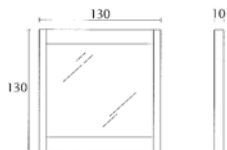

**LL305**

Love Letters coffee table
 ebony - lacquered
 cm Ø112 x H32
 inch. Ø44,1 x H12,6

**LL601**

(MLL003)
 Love Letters floor lamp
 cm 70 x 24 x H145
 inch. 27,5 x 9,5 x H57

ND004

LL302

(MND760)
Night & Day wall unit
guinea rosewood
cm 280 x 60 x H168
inch. 110,2 x 23,6 x H66,1

Love Letters small file
drawer ebony
cm 40 x 52 x H61
inch. 15,7 x 20,5 x H24

LL300

LL001

Love Letters desk ebony
cm 180 x 90 x H76
inch. 70,9 x 35,4 x H29,9

Love Letters bookcase ebony
cm 200 x 43 x H190
inch. 78,7 x 16,9 x H74,8

LL311

LL502

Love Letters desk cm 150 ebony
cm 150 x 60 x H76
inch. 59 x 23,6 x H29,9

Love Letters chair with
metal plate-gas lift
cm 63 x 58 x H75
inch. 24,8 x 22,8 x H29,5

LL301

LL502

Love Letters big file drawer ebony
cm 80 x 52 x H61
inch. 31,5 x 20,5 x H24

Love Letters chair with
castors-gas lift
cm 65 x 65 x H75
inch. 25,6 x 25,6 x H29,5

LL602

Love Letters wall mirror
crocodile F04 black
cm 130 x 10 x H130
inch. 51,2 x 3,9 x H51,2

**LL901**

Love 4 poster king
size bed with slatted base
lacquered
guinea rosewood
cm 207 x 217 x H210
inch. 81,5 x 85,4 x H82,7