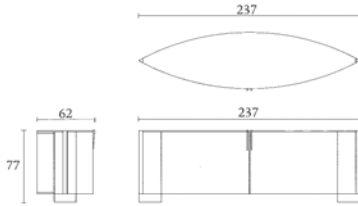

Kesterport
WORLD CLASS FURNITURE

Love Letters Collection: buffet in ebony finish with chromed stainless steel accents.

LL002

(MLL726)
Love Letters Buffet ebony
cm 237 x 62 x H77
inch. 93,3 x 24,4 x H30,3

LL309

(MLL 754)
Love Letters console
ebony - rosewood - lacquered
cm 190 x 45 x H74
inch. 74,8 x 17,7 x H29,1

LL306

(MLL725)
Love Letters dining table
with 2 extensions ebony.
cm 320 x 105 x H76
inch. 125 x 41,3 x H30

(MLL725F)
Love Letters dining table
fix top ebony.
cm 230 x 105 x H76
inch. 90,5 x 41,3 x H30

LL310

(MLL757)
Love Letters lamp table
ebony - rosewood - lacquered
cm 60 x 60 x H60
inch. 23,6 x 23,6 x H23,6

LL003

(MLL728)
Love Letters Vitrine ebony
cm 160 x 45 x H154
inch. 63 x 17,7 x H60,6

LL307

(MLL751)
Love Letters rectangular
coffee table
ebony - rosewood - lacquered
cm 190 x 52 x H32
inch. 74,8 x 20,5 x H12,6