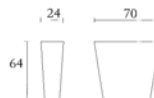

PM504

(MPM330)
Poetic Mix sofa
ebony - rosewood - lacquered
cm 245 x 105 x H65
inch. 96,5 x 41,3 x H25,6

PM502

(MPM320L)
Poetic Mix sofa with left arm
ebony - rosewood - lacquered
cm 213 x 105 x H65
inch. 83,6 x 41,4 x H25,6

PM599

(MPM340)
Poetic Mix pillow
cm 60 x 40
inch. 23,6 x 15,7

PM598

poetic mix pillow
 cm 45 x 30
 inch. 17,6 x 11,8

**LL604**

(MLL115)
 Love mirror
 cm 162 x H60
 inch. 63,8 x H23,6

**LL303**

Love Letters lamp table
 ebony - lacquered
 cm Ø57 x H55
 inch. Ø22,5 x H21,6

**LL605**

(MLL118)
 Eye mirror
 cm 202 x H52
 inch. 79,5 x H20,5

**LL304**

Love Letters corner table
 ebony - lacquered
 cm Ø82 x H55
 inch. Ø32,3 x H21,6

**LL600**

(MLL001)
 Love Letters lamp
 cm 70 x 24 x H64
 inch. 27,5 x 9,5 x H25,2

**LL305**

Love Letters coffee table
 ebony - lacquered
 cm Ø112 x H32
 inch. Ø44,1 x H12,6

**LL601**

(MLL003)
 Love Letters floor lamp
 cm 70 x 24 x H145
 inch. 27,5 x 9,5 x H57

ND004

LL302

(MND760)
Night & Day wall unit
guinea rosewood
cm 280 x 60 x H168
inch. 110,2 x 23,6 x H66,1