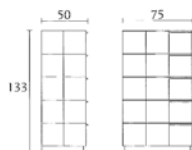

LL501

Love Letters big pouff
cm 40 x 40 x H60
inch. 15,7 x 15,7 x H23,6

ND700

(MND046)
Night & Day dresser
guinea rosewood
cm 210 x 60 x H68
inch. 82,7 x 23,6 H26,8

**AV600**

5TH Avenue lacquered
lamp with horizontal or
vertical shade
cm 70 x 30 x H59
inch. 27,6 x 11,8 x H23,2

**ND603**

(MND120)
Night & Day rectangular mirror
cm 150 x H120
inch. 59 x H47,2

**AV601**

5TH Avenue lacquered
tall lamp with vertical
shade only
cm 50 x 30 x H176
inch. 19,7 x 11,8 x H69,3

**ND701**

(MND048)
Night & Day chest of
drawers guinea rosewood
cm 75 x 50 x H133
inch. 29,5 x 19,7 x H52,4

**ND705**

(MND064)
Night & Day nightstand
with 2 drawers right
guinea rosewood
Night & Day nightstand
with 2 drawers left
guinea rosewood
cm 50 x 50 x H53
inch. 19,7 x 19,7 x H20,9