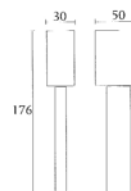

LL603

Love Letters floor mirror
crocodile F04 black
cm 75 x 10 x H210
inch. 29,5 x 3,9 x H82,7

**LL500**

Love Letters small pouff
cm 40 x 40 x H40
inch. 15,7 x 15,7 x H15,7

**LL905**

Love Letters king size bed
with slatted base
lacquered
guinea rosewood
cm 207 x 217 x H122
inch. 81,5 x 85,4 x H48

LL904

Love Letters queen
size bed with slatted base
lacquered
guinea rosewood
cm 167 x 217 x H122
inch. 65,8 x 85,4 x H48

LL906

Love Letters california
size bed with slatted base
lacquered
guinea rosewood
cm 197 x 228 x H122
inch. 77,6 x 89,8 x H48

LL501

Love Letters big pouff
cm 40 x 40 x H60
inch. 15,7 x 15,7 x H23,6

ND700

(MND046)
Night & Day dresser
guinea rosewood
cm 210 x 60 x H68
inch. 82,7 x 23,6 H26,8

**AV600**

5TH Avenue lacquered
lamp with horizontal or
vertical shade
cm 70 x 30 x H59
inch. 27,6 x 11,8 x H23,2

**ND603**

(MND120)
Night & Day rectangular mirror
cm 150 x H120
inch. 59 x H47,2

**AV601**

5TH Avenue lacquered
tall lamp with vertical
shade only
cm 50 x 30 x H176
inch. 19,7 x 11,8 x H69,3

**ND701**

(MND048)
Night & Day chest of
drawers guinea rosewood
cm 75 x 50 x H133
inch. 29,5 x 19,7 x H52,4