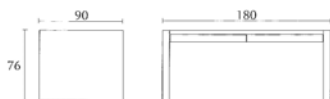

**LL605**

(MLL118)
 Eye mirror
 cm 202 x H52
 inch. 79,5 x H20,5

**LL304**

Love Letters corner table
 ebony - lacquered
 cm Ø82 x H55
 inch. Ø32,3 x H21,6

**LL600**

(MLL001)
 Love Letters lamp
 cm 70 x 24 x H64
 inch. 27,5 x 9,5 x H25,2

**LL305**

Love Letters coffee table
 ebony - lacquered
 cm Ø112 x H32
 inch. Ø44,1 x H12,6

**LL601**

(MLL003)
 Love Letters floor lamp
 cm 70 x 24 x H145
 inch. 27,5 x 9,5 x H57

ND004

LL302

(MND760)
Night & Day wall unit
guinea rosewood
cm 280 x 60 x H168
inch. 110,2 x 23,6 x H66,1

Love Letters small file
drawer ebony
cm 40 x 52 x H61
inch. 15,7 x 20,5 x H24

LL300

LL001

Love Letters desk ebony
cm 180 x 90 x H76
inch. 70,9 x 35,4 x H29,9

Love Letters bookcase ebony
cm 200 x 43 x H190
inch. 78,7 x 16,9 x H74,8