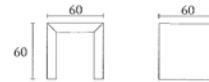

Kesterport
WORLD CLASS FURNITURE

Love Letters Collection: buffet in ebony finish with chromed stainless steel accents.

LL002

(MLL726)
Love Letters Buffet ebony
cm 237 x 62 x H77
inch. 93,3 x 24,4 x H30,3

LL309

(MLL 754)
Love Letters console
ebony - rosewood - lacquered
cm 190 x 45 x H74
inch. 74,8 x 17,7 x H29,1

LL306

(MLL725)
Love Letters dining table
with 2 extensions ebony.
cm 320 x 105 x H76
inch. 125 x 41,3 x H30

(MLL725F)
Love Letters dining table
fix top ebony.
cm 230 x 105 x H76
inch. 90,5 x 41,3 x H30

LL310

(MLL757)
Love Letters lamp table
ebony - rosewood - lacquered
cm 60 x 60 x H60
inch. 23,6 x 23,6 x H23,6

LL503

(MLL 201)
Love Letters side chair
cm 53 x 60 x H80
inch. 20,9 x 23,6 x H31,5

ND505

(MND200)
Allure lounge chair
cm 85 x 90 x H75
inch. 33,5 x 35,4 x H29,5

PM500

(MPM300)
Poetic Mix armchair
ebony - rosewood - lacquered
cm 81 x 87 x H65
inch. 31,9 x 34,2 x H25,6