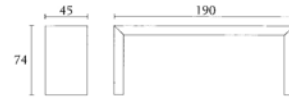

Kesterport
WORLD CLASS FURNITURE

Love Letters Collection: buffet in ebony finish with chromed stainless steel accents.

LL002

(MLL726)
Love Letters Buffet ebony
cm 237 x 62 x H77
inch. 93,3 x 24,4 x H30,3

LL309

(MLL 754)
Love Letters console
ebony - rosewood - lacquered
cm 190 x 45 x H74
inch. 74,8 x 17,7 x H29,1

LL306

(MLL725)
Love Letters dining table
with 2 extensions ebony.
cm 320 x 105 x H76
inch. 125 x 41,3 x H30

(MLL725F)
Love Letters dining table
fix top ebony.
cm 230 x 105 x H76
inch. 90,5 x 41,3 x H30

LL310

(MLL757)
Love Letters lamp table
ebony - rosewood - lacquered
cm 60 x 60 x H60
inch. 23,6 x 23,6 x H23,6