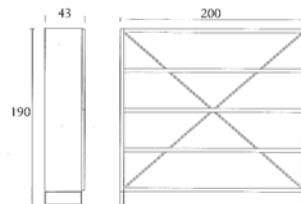

**LL605**

(MLL118)
 Eye mirror
 cm 202 x H52
 inch. 79,5 x H20,5

**LL304**

Love Letters corner table
 ebony - lacquered
 cm Ø82 x H55
 inch. Ø32,3 x H21,6

**LL600**

(MLL001)
 Love Letters lamp
 cm 70 x 24 x H64
 inch. 27,5 x 9,5 x H25,2

**LL305**

Love Letters coffee table
 ebony - lacquered
 cm Ø112 x H32
 inch. Ø44,1 x H12,6

**LL601**

(MLL003)
 Love Letters floor lamp
 cm 70 x 24 x H145
 inch. 27,5 x 9,5 x H57

ND004

LL302

(MND760)
Night & Day wall unit
guinea rosewood
cm 280 x 60 x H168
inch. 110,2 x 23,6 x H66,1

Love Letters small file
drawer ebony
cm 40 x 52 x H61
inch. 15,7 x 20,5 x H24

LL300

LL001

Love Letters desk ebony
cm 180 x 90 x H76
inch. 70,9 x 35,4 x H29,9

Love Letters bookcase ebony
cm 200 x 43 x H190
inch. 78,7 x 16,9 x H74,8