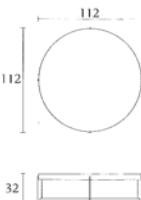

PM504

(MPM330)
Poetic Mix sofa
ebony - rosewood - lacquered
cm 245 x 105 x H65
inch. 96,5 x 41,3 x H25,6

PM502

(MPM320L)
Poetic Mix sofa with left arm
ebony - rosewood - lacquered
cm 213 x 105 x H65
inch. 83,6 x 41,4 x H25,6

PM599

(MPM340)
Poetic Mix pillow
cm 60 x 40
inch. 23,6 x 15,7

PM598

poetic mix pillow
 cm 45 x 30
 inch. 17,6 x 11,8

**LL604**

(MLL115)
 Love mirror
 cm 162 x H60
 inch. 63,8 x H23,6

**LL303**

Love Letters lamp table
 ebony - lacquered
 cm Ø57 x H55
 inch. Ø22,5 x H21,6

**LL605**

(MLL118)
 Eye mirror
 cm 202 x H52
 inch. 79,5 x H20,5

**LL304**

Love Letters corner table
 ebony - lacquered
 cm Ø82 x H55
 inch. Ø32,3 x H21,6

**LL600**

(MLL001)
 Love Letters lamp
 cm 70 x 24 x H64
 inch. 27,5 x 9,5 x H25,2

**LL305**

Love Letters coffee table
 ebony - lacquered
 cm Ø112 x H32
 inch. Ø44,1 x H12,6

**LL601**

(MLL003)
 Love Letters floor lamp
 cm 70 x 24 x H145
 inch. 27,5 x 9,5 x H57

ND004

LL302

(MND760)
Night & Day wall unit
guinea rosewood
cm 280 x 60 x H168
inch. 110,2 x 23,6 x H66,1