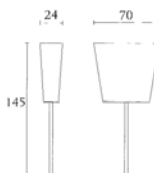

PM504

(MPM330)
Poetic Mix sofa
ebony - rosewood - lacquered
cm 245 x 105 x H65
inch. 96,5 x 41,3 x H25,6

PM502

(MPM320L)
Poetic Mix sofa with left arm
ebony - rosewood - lacquered
cm 213 x 105 x H65
inch. 83,6 x 41,4 x H25,6

PM599

(MPM340)
Poetic Mix pillow
cm 60 x 40
inch. 23,6 x 15,7

PM598

poetic mix pillow
 cm 45 x 30
 inch. 17,6 x 11,8

**LL604**

(MLL115)
 Love mirror
 cm 162 x H60
 inch. 63,8 x H23,6

**LL303**

Love Letters lamp table
 ebony - lacquered
 cm Ø57 x H55
 inch. Ø22,5 x H21,6

**LL605**

(MLL118)
 Eye mirror
 cm 202 x H52
 inch. 79,5 x H20,5

**LL304**

Love Letters corner table
 ebony - lacquered
 cm Ø82 x H55
 inch. Ø32,3 x H21,6

**LL600**

(MLL001)
 Love Letters lamp
 cm 70 x 24 x H64
 inch. 27,5 x 9,5 x H25,2

**LL305**

Love Letters coffee table
 ebony - lacquered
 cm Ø112 x H32
 inch. Ø44,1 x H12,6

**LL601**

(MLL003)
 Love Letters floor lamp
 cm 70 x 24 x H145
 inch. 27,5 x 9,5 x H57

ND004

LL302

(MND760)
Night & Day wall unit
guinea rosewood
cm 280 x 60 x H168
inch. 110,2 x 23,6 x H66,1