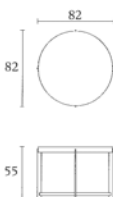

PM503

(MPM325)
Poetic Mix sofa with integral table
ebony - rosewood - lacquered
cm 268 x 105 x H65
inch. 105,5 x 41,3 x H25,6

PM502

(MPM320R)
Poetic Mix sofa with right arm
ebony - rosewood - lacquered
cm 213 x 105 x H65
inch. 83,6 x 41,4 x H25,6

PM504

(MPM330)
Poetic Mix sofa
ebony - rosewood - lacquered
cm 245 x 105 x H65
inch. 96,5 x 41,3 x H25,6

PM502

(MPM320L)
Poetic Mix sofa with left arm
ebony - rosewood - lacquered
cm 213 x 105 x H65
inch. 83,6 x 41,4 x H25,6

PM599

(MPM340)
Poetic Mix pillow
cm 60 x 40
inch. 23,6 x 15,7

PM598

poetic mix pillow
 cm 45 x 30
 inch. 17,6 x 11,8

**LL604**

(MLL115)
 Love mirror
 cm 162 x H60
 inch. 63,8 x H23,6

**LL303**

Love Letters lamp table
 ebony - lacquered
 cm Ø57 x H55
 inch. Ø22,5 x H21,6

**LL605**

(MLL118)
 Eye mirror
 cm 202 x H52
 inch. 79,5 x H20,5

**LL304**

Love Letters corner table
 ebony - lacquered
 cm Ø82 x H55
 inch. Ø32,3 x H21,6

**LL600**

(MLL001)
 Love Letters lamp
 cm 70 x 24 x H64
 inch. 27,5 x 9,5 x H25,2