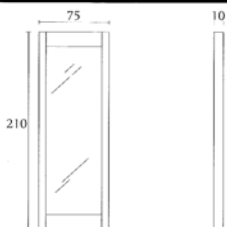

LL311

LL502

Love Letters desk cm 150 ebony
cm 150 x 60 x H76
inch. 59 x 23,6 x H29,9

Love Letters chair with
metal plate-gas lift
cm 63 x 58 x H75
inch. 24,8 x 22,8 x H29,5

LL301

LL502

Love Letters big file drawer ebony
cm 80 x 52 x H61
inch. 31,5 x 20,5 x H24

Love Letters chair with
castors-gas lift
cm 65 x 65 x H75
inch. 25,6 x 25,6 x H29,5

LL602

Love Letters wall mirror
crocodile F04 black
cm 130 x 10 x H130
inch. 51,2 x 3,9 x H51,2

**LL901**

Love 4 poster king
size bed with slatted base
lacquered
guinea rosewood
cm 207 x 217 x H210
inch. 81,5 x 85,4 x H82,7

LL900

Love 4 poster queen
size bed with slatted base
lacquered
guinea rosewood
cm 167 x 217 x H210
inch. 65,8 x 85,4 x H82,7

LL902

Love 4 poster california
size bed with slatted base
lacquered
guinea rosewood
cm 197 x 228 x H210
inch. 77,6 x 89,8 x H82,7

LL603

Love Letters floor mirror
crocodile F04 black
cm 75 x 10 x H210
inch. 29,5 x 3,9 x H82,7

**LL500**

Love Letters small pouff
cm 40 x 40 x H40
inch. 15,7 x 15,7 x H15,7

**LL905**

Love Letters king size bed
with slatted base
lacquered
guinea rosewood
cm 207 x 217 x H122
inch. 81,5 x 85,4 x H48