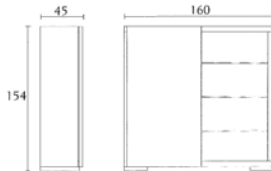

LL309

(MLL 754)
Love Letters console
ebony - rosewood - lacquered
cm 190 x 45 x H74
inch. 74,8 x 17,7 x H29,1

LL306

(MLL725)
Love Letters dining table
with 2 extensions ebony.
cm 320 x 105 x H76
inch. 125 x 41,3 x H30

(MLL725F)
Love Letters dining table
fix top ebony.
cm 230 x 105 x H76
inch. 90,5 x 41,3 x H30

LL310

(MLL757)
Love Letters lamp table
ebony - rosewood - lacquered
cm 60 x 60 x H60
inch. 23,6 x 23,6 x H23,6

LL003

(MLL728)
Love Letters Vitrine ebony
cm 160 x 45 x H154
inch. 63 x 17,7 x H60,6

LL307

(MLL751)
Love Letters rectangular
coffee table
ebony - rosewood - lacquered
cm 190 x 52 x H32
inch. 74,8 x 20,5 x H12,6

LL503

(MLL 201)
Love Letters side chair
cm 53 x 60 x H80
inch. 20,9 x 23,6 x H31,5

ND505

(MND200)
Allure lounge chair
cm 85 x 90 x H75
inch. 33,5 x 35,4 x H29,5

PM500

(MPM300)
Poetic Mix armchair
ebony - rosewood - lacquered
cm 81 x 87 x H65
inch. 31,9 x 34,2 x H25,6