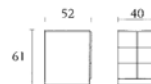

PM599

(MPM340)
Poetic Mix pillow
cm 60 x 40
inch. 23,6 x 15,7

PM598

poetic mix pillow
 cm 45 x 30
 inch. 17,6 x 11,8

**LL604**

(MLL115)
 Love mirror
 cm 162 x H60
 inch. 63,8 x H23,6

**LL303**

Love Letters lamp table
 ebony - lacquered
 cm Ø57 x H55
 inch. Ø22,5 x H21,6

**LL605**

(MLL118)
 Eye mirror
 cm 202 x H52
 inch. 79,5 x H20,5

**LL304**

Love Letters corner table
 ebony - lacquered
 cm Ø82 x H55
 inch. Ø32,3 x H21,6

**LL600**

(MLL001)
 Love Letters lamp
 cm 70 x 24 x H64
 inch. 27,5 x 9,5 x H25,2

**LL305**

Love Letters coffee table
 ebony - lacquered
 cm Ø112 x H32
 inch. Ø44,1 x H12,6

**LL601**

(MLL003)
 Love Letters floor lamp
 cm 70 x 24 x H145
 inch. 27,5 x 9,5 x H57

ND004

LL302

(MND760)
Night & Day wall unit
guinea rosewood
cm 280 x 60 x H168
inch. 110,2 x 23,6 x H66,1

Love Letters small file
drawer ebony
cm 40 x 52 x H61
inch. 15,7 x 20,5 x H24

LL300

LL001

Love Letters desk ebony
cm 180 x 90 x H76
inch. 70,9 x 35,4 x H29,9

Love Letters bookcase ebony
cm 200 x 43 x H190
inch. 78,7 x 16,9 x H74,8