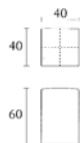

LL900

Love 4 poster queen
size bed with slatted base
lacquered
guinea rosewood
cm 167 x 217 x H210
inch. 65,8 x 85,4 x H82,7

LL902

Love 4 poster california
size bed with slatted base
lacquered
guinea rosewood
cm 197 x 228 x H210
inch. 77,6 x 89,8 x H82,7

LL603

Love Letters floor mirror
crocodile F04 black
cm 75 x 10 x H210
inch. 29,5 x 3,9 x H82,7

**LL500**

Love Letters small pouff
cm 40 x 40 x H40
inch. 15,7 x 15,7 x H15,7

**LL905**

Love Letters king size bed
with slatted base
lacquered
guinea rosewood
cm 207 x 217 x H122
inch. 81,5 x 85,4 x H48

LL904

Love Letters queen
size bed with slatted base
lacquered
guinea rosewood
cm 167 x 217 x H122
inch. 65,8 x 85,4 x H48

LL906

Love Letters california
size bed with slatted base
lacquered
guinea rosewood
cm 197 x 228 x H122
inch. 77,6 x 89,8 x H48

LL501

Love Letters big pouff
cm 40 x 40 x H60
inch. 15,7 x 15,7 x H23,6

ND700

(MND046)
Night & Day dresser
guinea rosewood
cm 210 x 60 x H68
inch. 82,7 x 23,6 H26,8

**AV600**

5TH Avenue lacquered
lamp with horizontal or
vertical shade
cm 70 x 30 x H59
inch. 27,6 x 11,8 x H23,2