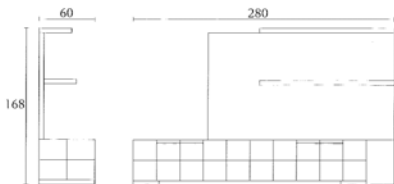

**LL605**

(MLL118)
 Eye mirror
 cm 202 x H52
 inch. 79,5 x H20,5

**LL304**

Love Letters corner table
 ebony - lacquered
 cm Ø82 x H55
 inch. Ø32,3 x H21,6

**LL600**

(MLL001)
 Love Letters lamp
 cm 70 x 24 x H64
 inch. 27,5 x 9,5 x H25,2

**LL305**

Love Letters coffee table
 ebony - lacquered
 cm Ø112 x H32
 inch. Ø44,1 x H12,6

**LL601**

(MLL003)
 Love Letters floor lamp
 cm 70 x 24 x H145
 inch. 27,5 x 9,5 x H57

ND004

LL302

(MND760)
Night & Day wall unit
guinea rosewood
cm 280 x 60 x H168
inch. 110,2 x 23,6 x H66,1

Love Letters small file
drawer ebony
cm 40 x 52 x H61
inch. 15,7 x 20,5 x H24

LL300

LL001

Love Letters desk ebony
cm 180 x 90 x H76
inch. 70,9 x 35,4 x H29,9

Love Letters bookcase ebony
cm 200 x 43 x H190
inch. 78,7 x 16,9 x H74,8