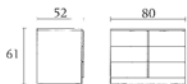

Love Letters small file
drawer ebony
cm 40 x 52 x H61
inch. 15,7 x 20,5 x H24

LL300

LL001

Love Letters desk ebony
cm 180 x 90 x H76
inch. 70,9 x 35,4 x H29,9

Love Letters bookcase ebony
cm 200 x 43 x H190
inch. 78,7 x 16,9 x H74,8

LL311

LL502

Love Letters desk cm 150 ebony
cm 150 x 60 x H76
inch. 59 x 23,6 x H29,9

Love Letters chair with
metal plate-gas lift
cm 63 x 58 x H75
inch. 24,8 x 22,8 x H29,5

LL301

LL502

Love Letters big file drawer ebony
cm 80 x 52 x H61
inch. 31,5 x 20,5 x H24

Love Letters chair with
castors-gas lift
cm 65 x 65 x H75
inch. 25,6 x 25,6 x H29,5

LL602

Love Letters wall mirror
crocodile F04 black
cm 130 x 10 x H130
inch. 51,2 x 3,9 x H51,2

**LL901**

Love 4 poster king
size bed with slatted base
lacquered
guinea rosewood
cm 207 x 217 x H210
inch. 81,5 x 85,4 x H82,7