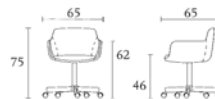

Love Letters small file
drawer ebony
cm 40 x 52 x H61
inch. 15,7 x 20,5 x H24

LL300

LL001

Love Letters desk ebony
cm 180 x 90 x H76
inch. 70,9 x 35,4 x H29,9

Love Letters bookcase ebony
cm 200 x 43 x H190
inch. 78,7 x 16,9 x H74,8

LL311

LL502

Love Letters desk cm 150 ebony
cm 150 x 60 x H76
inch. 59 x 23,6 x H29,9

Love Letters chair with
metal plate-gas lift
cm 63 x 58 x H75
inch. 24,8 x 22,8 x H29,5

LL301

LL502

Love Letters big file drawer ebony
cm 80 x 52 x H61
inch. 31,5 x 20,5 x H24

Love Letters chair with
castors-gas lift
cm 65 x 65 x H75
inch. 25,6 x 25,6 x H29,5

LL602

Love Letters wall mirror
crocodile F04 black
cm 130 x 10 x H130
inch. 51,2 x 3,9 x H51,2

**LL901**

Love 4 poster king
size bed with slatted base
lacquered
guinea rosewood
cm 207 x 217 x H210
inch. 81,5 x 85,4 x H82,7