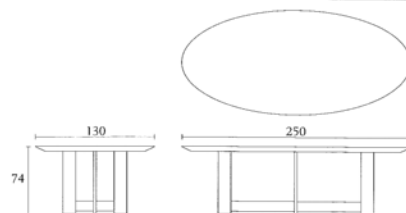

one_{and}only one_{and}only one_{and}only one_{and}only one_{and}only

Kesterport
WORLD CLASS FURNITURE

chnical drawings technical drawings technical drawings

ON001

Buffet
 canela noire, lacquer
 cm 220 x 52 x H76
 inch. 86,6 x 20,5 x H30

ON099
 4 drawers optional

**ON003**

Bar unit
 canela noire, lacquer
 cm 65 x 40 x H166
 inch. 25,6 x 15,7 x H 65,4

**ON005**

Buffet
 canela noire, lacquer
 cm 180 x 52 x H76
 inch. 70,9 x 20,5 x H30

ON099
 4 drawers optional

**ON300**

Dining table with extension
 canela noire, lacquer
 cm 220/320 x 100 x H75
 inch. 86,6/126 x 43,3 x H29,5

**ON004**

4 door unit
 canela noire, lacquer
 cm 190 x 45 x H142
 inch. 74,8 x 17,7 x H55,9

**ON301**

Oval table
 canela noire, lacquer
 cm 250 x 130 x H74
 inch. 98,4 x 51,2 x H29,2

**ON002**

Vitrine
 canela noire, lacquer
 cm 190 x 45 x H142
 inch. 74,8 x 17,7 x H55,9

**ON501**

Side chair
 canela noire, lacquer
 cm 46 x 58 x H89
 inch. 18,1 x 22,8 x H35