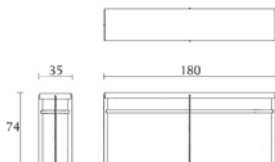

**ON301**

Oval table
 canela noire, lacquer
 cm 250 x 130 x H74
 inch. 98,4 x 51,2 x H29,2

**ON002**

Vitrine
 canela noire, lacquer
 cm 190 x 45 x H142
 inch. 74,8 x 17,7 x H55,9

**ON501**

Side chair
 canela noire, lacquer
 cm 46 x 58 x H89
 inch. 18,1 x 22,8 x H35

ON502

Arm chair
canela noire, lacquer
cm 55 x 58 x H89
inch. 21,7 x 22,8 x H35

ON507

Pouff
cm 73 x 73 x H40
inch. 28,7 x 28,7 x H15,7

ON503

3 seats sofa
cm 255 x 105 x H76
inch. 100,4 x 41,4 x H30

ON599

Pillow
cm 50 x 50
inch. 19,7 x 19,7

ON504

3 seats sofa
cm 212 x 105 x H76
inch. 83,5 x 41,4 x H30

ON505

2 seats sofa
cm 182 x 105 x H76
inch. 71,6 x 41,4 x H30

ON302

Console half moon
 canela noire, lacquer
 cm 180 x 35 x H74
 inch. 70,9 x 13,8 x H29,1

ON306

Squared coffee table
 canela noire, lacquer
 cm 120 x 120 x H32
 inch. 47,2 x 47,2 x H12,6

ON303

Rectangular console
 canela noire, lacquer
 cm 180 x 35 x H74
 inch. 70,9 x 13,8 x H29,1

ON307

Squared coffee table
 with 4 drawers
 canela noire, lacquer
 cm 120 x 120 x H38
 inch. 47,2 x 47,2 x H15