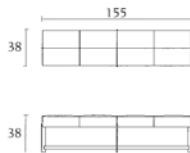

**ON100**

Side panel
 canela noire, lacquer
 cm 6 x 40 x H213
 inch. 2,4 x 15,7 x H83,9

**ON120**

Big drawer
 canela noire, lacquer
 cm 120 x 37 x H37
 inch. 47,2 x 14,6 x H14,6

**ON101**

1 Door unit
 canela noire, lacquer
 cm 37 x 40 x H213
 inch. 14,6 x 15,7 x H83,9

**ON121**

Small drawer
 canela noire, lacquer
 cm 60 x 37 x H37
 inch. 23,6 x 14,6 x H14,6

**ON110**

Big shelf
 cm 120 x 33 x H3
 inch. 47,2 x 13 x H1,2

**ON122**

TV drawer
 canela noire, lacquer
 cm 120 x 53 x H37
 inch. 47,2 x 20,9 x H14,6

ON705

Nightstand with drawer
 canela noire, lacquer
 cm 60 x 46 x H47
 inch. 23,6 x 18,1 x H18,5

**ON606**

Floor mirror
 cm 45 x 5 x H200
 inch. 17,7 x 2 x H78,7

**ON706**

Nightstand with drawer
 and drop door
 canela noire, lacquer
 cm 60 x 46 x H47
 inch. 23,6 x 18,1 x H18,5

**ON601**

Floor lamp
 cm 50 x 20 x H160
 inch. 19,7 x 7,9 x H63

**ON500**

Bench
 canela noire, lacquer
 cm 155 x 38 x H38
 inch. 61 x 15 x H15

**ON600**

Table lamp
 cm 26 x 15 x H72
 inch. 10,2 x 5,9 x H28,3