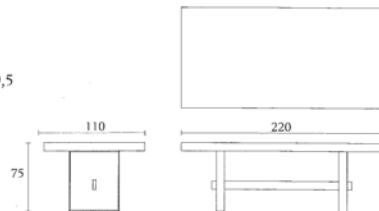

one_{and}only one_{and}only one_{and}only one_{and}only one_{and}only

Kesterport
WORLD CLASS FURNITURE

chnical drawings technical drawings technical drawings

ON001

Buffet
 canela noire, lacquer
 cm 220 x 52 x H76
 inch. 86,6 x 20,5 x H30

ON099
 4 drawers optional

**ON003**

Bar unit
 canela noire, lacquer
 cm 65 x 40 x H166
 inch. 25,6 x 15,7 x H 65,4

**ON005**

Buffet
 canela noire, lacquer
 cm 180 x 52 x H76
 inch. 70,9 x 20,5 x H30

ON099
 4 drawers optional

**ON300**

Dining table with extension
 canela noire, lacquer
 cm 220/320 x 100 x H75
 inch. 86,6/126 x 43,3 x H29,5

**ON004**

4 door unit
 canela noire, lacquer
 cm 190 x 45 x H142
 inch. 74,8 x 17,7 x H55,9

**ON301**

Oval table
 canela noire, lacquer
 cm 250 x 130 x H74
 inch. 98,4 x 51,2 x H29,2

**ON002**

Vitrine
 canela noire, lacquer
 cm 190 x 45 x H142
 inch. 74,8 x 17,7 x H55,9

**ON501**

Side chair
 canela noire, lacquer
 cm 46 x 58 x H89
 inch. 18,1 x 22,8 x H35