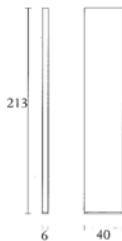

ON304

Rectangular corner table
 canela noire, lacquer
 cm 90 x 35 x H55
 inch. 35,4 x 13,8 x H21,7

ON308

Rectangular coffee table
 canela noire, lacquer
 cm 130 x 80 x H32
 inch. 51,2 x 31,5 x H12,6

ON305

Squared corner table
 canela noire, lacquer
 cm 90 x 90 x H55
 inch. 35,4 x 35,4 x H21,7

ON150

Library
 canela noire, lacquer
 cm 417 x 40 x H213
 inch. 164,2 x 15,7 x H83,9

**ON111**

small shelf
 canela noire, lacquer
 cm 60 x 33 x H3
 inch. 23,6 x 13 x H1,2

**ON100**

Side panel
 canela noire, lacquer
 cm 6 x 40 x H213
 inch. 2,4 x 15,7 x H83,9

**ON120**

Big drawer
 canela noire, lacquer
 cm 120 x 37 x H37
 inch. 47,2 x 14,6 x H14,6

**ON101**

1 Door unit
 canela noire, lacquer
 cm 37 x 40 x H213
 inch. 14,6 x 15,7 x H83,9

**ON121**

Small drawer
 canela noire, lacquer
 cm 60 x 37 x H37
 inch. 23,6 x 14,6 x H14,6

**ON110**

Big shelf
 cm 120 x 33 x H3
 inch. 47,2 x 13 x H1,2

**ON122**

TV drawer
 canela noire, lacquer
 cm 120 x 53 x H37
 inch. 47,2 x 20,9 x H14,6