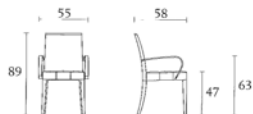

one_{and}only one_{and}only one_{and}only one_{and}only one_{and}only

Kesterport
WORLD CLASS FURNITURE

chnical drawings technical drawings technical drawings

ON001

Buffet
 canela noire, lacquer
 cm 220 x 52 x H76
 inch. 86,6 x 20,5 x H30

**ON300**

Dining table with extension
 canela noire, lacquer
 cm 220/320 x 100 x H75
 inch. 86,6/126 x 43,3 x H29,5

**ON004**

4 door unit
 canela noire, lacquer
 cm 190 x 45 x H142
 inch. 74,8 x 17,7 x H55,9

**ON301**

Oval table
 canela noire, lacquer
 cm 250 x 130 x H74
 inch. 98,4 x 51,2 x H29,2

**ON002**

Vitrine
 canela noire, lacquer
 cm 190 x 45 x H142
 inch. 74,8 x 17,7 x H55,9

**ON501**

Side chair
 canela noire, lacquer
 cm 46 x 58 x H89
 inch. 18,1 x 22,8 x H35

ON502

Arm chair
canela noire, lacquer
cm 55 x 58 x H89
inch. 21,7 x 22,8 x H35

ON507

Pouff
cm 73 x 73 x H40
inch. 28,7 x 28,7 x H15,7

ON503

3 seats sofa
cm 255 x 105 x H76
inch. 100,4 x 41,4 x H30

ON599

Pillow
cm 50 x 50
inch. 19,7 x 19,7