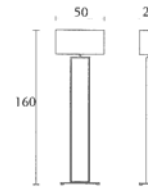

**ON100**

Side panel
 canela noire, lacquer
 cm 6 x 40 x H213
 inch. 2,4 x 15,7 x H83,9

**ON120**

Big drawer
 canela noire, lacquer
 cm 120 x 37 x H37
 inch. 47,2 x 14,6 x H14,6

**ON101**

1 Door unit
 canela noire, lacquer
 cm 37 x 40 x H213
 inch. 14,6 x 15,7 x H83,9

**ON121**

Small drawer
 canela noire, lacquer
 cm 60 x 37 x H37
 inch. 23,6 x 14,6 x H14,6

**ON110**

Big shelf
 cm 120 x 33 x H3
 inch. 47,2 x 13 x H1,2

**ON122**

TV drawer
 canela noire, lacquer
 cm 120 x 53 x H37
 inch. 47,2 x 20,9 x H14,6

ON705

Nightstand with drawer
 canela noire, lacquer
 cm 60 x 46 x H47
 inch. 23,6 x 18,1 x H18,5

**ON606**

Floor mirror
 cm 45 x 5 x H200
 inch. 17,7 x 2 x H78,7

**ON706**

Nightstand with drawer
 and drop door
 canela noire, lacquer
 cm 60 x 46 x H47
 inch. 23,6 x 18,1 x H18,5

**ON601**

Floor lamp
 cm 50 x 20 x H160
 inch. 19,7 x 7,9 x H63

**ON500**

Bench
 canela noire, lacquer
 cm 155 x 38 x H38
 inch. 61 x 15 x H15

**ON600**

Table lamp
 cm 26 x 15 x H72
 inch. 10,2 x 5,9 x H28,3