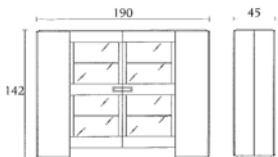

one_{and}only one_{and}only one_{and}only one_{and}only one_{and}only

Kesterport
WORLD CLASS FURNITURE

chnical drawings technical drawings technical drawings

ON001

Buffet
 canela noire, lacquer
 cm 220 x 52 x H76
 inch. 86,6 x 20,5 x H30

ON099
 4 drawers optional

**ON003**

Bar unit
 canela noire, lacquer
 cm 65 x 40 x H166
 inch. 25,6 x 15,7 x H 65,4

**ON005**

Buffet
 canela noire, lacquer
 cm 180 x 52 x H76
 inch. 70,9 x 20,5 x H30

ON099
 4 drawers optional

**ON300**

Dining table with extension
 canela noire, lacquer
 cm 220/320 x 100 x H75
 inch. 86,6/126 x 43,3 x H29,5

**ON004**

4 door unit
 canela noire, lacquer
 cm 190 x 45 x H142
 inch. 74,8 x 17,7 x H55,9

**ON301**

Oval table
 canela noire, lacquer
 cm 250 x 130 x H74
 inch. 98,4 x 51,2 x H29,2

**ON002**

Vitrine
 canela noire, lacquer
 cm 190 x 45 x H142
 inch. 74,8 x 17,7 x H55,9

**ON501**

Side chair
 canela noire, lacquer
 cm 46 x 58 x H89
 inch. 18,1 x 22,8 x H35