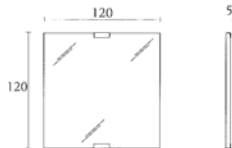

**ON100**

Side panel
 canela noire, lacquer
 cm 6 x 40 x H213
 inch. 2,4 x 15,7 x H83,9

**ON120**

Big drawer
 canela noire, lacquer
 cm 120 x 37 x H37
 inch. 47,2 x 14,6 x H14,6

**ON101**

1 Door unit
 canela noire, lacquer
 cm 37 x 40 x H213
 inch. 14,6 x 15,7 x H83,9

**ON121**

Small drawer
 canela noire, lacquer
 cm 60 x 37 x H37
 inch. 23,6 x 14,6 x H14,6

**ON110**

Big shelf
 cm 120 x 33 x H3
 inch. 47,2 x 13 x H1,2

**ON122**

TV drawer
 canela noire, lacquer
 cm 120 x 53 x H37
 inch. 47,2 x 20,9 x H14,6

**ON601**

Floor lamp
 cm 50 x 20 x H160
 inch. 19,7 x 7,9 x H63

**ON500**

Bench
 canela noire, lacquer
 cm 155 x 38 x H38
 inch. 61 x 15 x H15

**ON600**

Table lamp
 cm 26 x 15 x H72
 inch. 10,2 x 5,9 x H28,3

**ON605**

Wall mirror
 cm 120 x 5 x H120
 inch. 47,2 x 2 x H47,2

**ON603**

Table lamp
 cm 50 x 20 x H60
 inch. 19,7 x 7,9 x H23,6