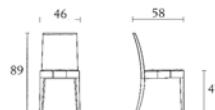

one_{and}only one_{and}only one_{and}only one_{and}only one_{and}only

Kesterport
WORLD CLASS FURNITURE

chnical drawings technical drawings technical drawings

ON001

Buffet
 canela noire, lacquer
 cm 220 x 52 x H76
 inch. 86,6 x 20,5 x H30

**ON300**

Dining table with extension
 canela noire, lacquer
 cm 220/320 x 100 x H75
 inch. 86,6/126 x 43,3 x H29,5

**ON004**

4 door unit
 canela noire, lacquer
 cm 190 x 45 x H142
 inch. 74,8 x 17,7 x H55,9

**ON301**

Oval table
 canela noire, lacquer
 cm 250 x 130 x H74
 inch. 98,4 x 51,2 x H29,2

**ON002**

Vitrine
 canela noire, lacquer
 cm 190 x 45 x H142
 inch. 74,8 x 17,7 x H55,9

**ON501**

Side chair
 canela noire, lacquer
 cm 46 x 58 x H89
 inch. 18,1 x 22,8 x H35

ON502

Arm chair
canela noire, lacquer
cm 55 x 58 x H89
inch. 21,7 x 22,8 x H35

ON507

Pouff
cm 73 x 73 x H40
inch. 28,7 x 28,7 x H15,7

ON503

3 seats sofa
cm 255 x 105 x H76
inch. 100,4 x 41,4 x H30

ON599

Pillow
cm 50 x 50
inch. 19,7 x 19,7