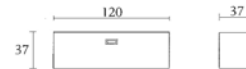

ON304

Rectangular corner table
 canela noire, lacquer
 cm 90 x 35 x H55
 inch. 35,4 x 13,8 x H21,7

ON308

Rectangular coffee table
 canela noire, lacquer
 cm 130 x 80 x H32
 inch. 51,2 x 31,5 x H12,6

ON305

Squared corner table
 canela noire, lacquer
 cm 90 x 90 x H55
 inch. 35,4 x 35,4 x H21,7

ON150

Library
 canela noire, lacquer
 cm 417 x 40 x H213
 inch. 164,2 x 15,7 x H83,9

**ON111**

small shelf
 canela noire, lacquer
 cm 60 x 33 x H3
 inch. 23,6 x 13 x H1,2

**ON100**

Side panel
 canela noire, lacquer
 cm 6 x 40 x H213
 inch. 2,4 x 15,7 x H83,9

**ON120**

Big drawer
 canela noire, lacquer
 cm 120 x 37 x H37
 inch. 47,2 x 14,6 x H14,6

**ON101**

1 Door unit
 canela noire, lacquer
 cm 37 x 40 x H213
 inch. 14,6 x 15,7 x H83,9

**ON121**

Small drawer
 canela noire, lacquer
 cm 60 x 37 x H37
 inch. 23,6 x 14,6 x H14,6

**ON110**

Big shelf
 cm 120 x 33 x H3
 inch. 47,2 x 13 x H1,2

**ON122**

TV drawer
 canela noire, lacquer
 cm 120 x 53 x H37
 inch. 47,2 x 20,9 x H14,6