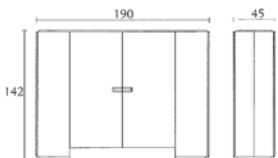

one_{and}only one_{and}only one_{and}only one_{and}only one_{and}only

Kesterport
WORLD CLASS FURNITURE

chnical drawings technical drawings technical drawings

ON001

Buffet
 canela noire, lacquer
 cm 220 x 52 x H76
 inch. 86,6 x 20,5 x H30

ON099
 4 drawers optional

**ON003**

Bar unit
 canela noire, lacquer
 cm 65 x 40 x H166
 inch. 25,6 x 15,7 x H 65,4

**ON005**

Buffet
 canela noire, lacquer
 cm 180 x 52 x H76
 inch. 70,9 x 20,5 x H30

ON099
 4 drawers optional

**ON300**

Dining table with extension
 canela noire, lacquer
 cm 220/320 x 100 x H75
 inch. 86,6/126 x 43,3 x H29,5

**ON004**

4 door unit
 canela noire, lacquer
 cm 190 x 45 x H142
 inch. 74,8 x 17,7 x H55,9

**ON301**

Oval table
 canela noire, lacquer
 cm 250 x 130 x H74
 inch. 98,4 x 51,2 x H29,2

**ON002**

Vitrine
 canela noire, lacquer
 cm 190 x 45 x H142
 inch. 74,8 x 17,7 x H55,9

**ON501**

Side chair
 canela noire, lacquer
 cm 46 x 58 x H89
 inch. 18,1 x 22,8 x H35