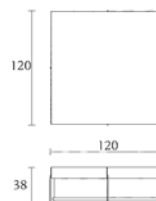

ON504

3 seats sofa
cm 212 x 105 x H76
inch. 83,5 x 41,4 x H30

ON505

2 seats sofa
cm 182 x 105 x H76
inch. 71,6 x 41,4 x H30

ON302

Console half moon
 canela noire, lacquer
 cm 180 x 35 x H74
 inch. 70,9 x 13,8 x H29,1

ON306

Squared coffee table
 canela noire, lacquer
 cm 120 x 120 x H32
 inch. 47,2 x 47,2 x H12,6

ON303

Rectangular console
 canela noire, lacquer
 cm 180 x 35 x H74
 inch. 70,9 x 13,8 x H29,1

ON307

Squared coffee table
 with 4 drawers
 canela noire, lacquer
 cm 120 x 120 x H38
 inch. 47,2 x 47,2 x H15

ON304

Rectangular corner table
 canela noire, lacquer
 cm 90 x 35 x H55
 inch. 35,4 x 13,8 x H21,7

ON308

Rectangular coffee table
 canela noire, lacquer
 cm 130 x 80 x H32
 inch. 51,2 x 31,5 x H12,6

ON305

Squared corner table
 canela noire, lacquer
 cm 90 x 90 x H55
 inch. 35,4 x 35,4 x H21,7

ON150

Library
 canela noire, lacquer
 cm 417 x 40 x H213
 inch. 164,2 x 15,7 x H83,9

**ON111**

small shelf
 canela noire, lacquer
 cm 60 x 33 x H3
 inch. 23,6 x 13 x H1,2