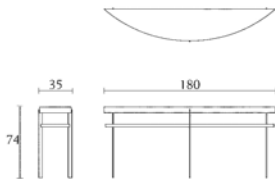

**ON301**

Oval table
 canela noire, lacquer
 cm 250 x 130 x H74
 inch. 98,4 x 51,2 x H29,2

**ON002**

Vitrine
 canela noire, lacquer
 cm 190 x 45 x H142
 inch. 74,8 x 17,7 x H55,9

**ON501**

Side chair
 canela noire, lacquer
 cm 46 x 58 x H89
 inch. 18,1 x 22,8 x H35

ON502

Arm chair
canela noire, lacquer
cm 55 x 58 x H89
inch. 21,7 x 22,8 x H35

ON507

Pouff
cm 73 x 73 x H40
inch. 28,7 x 28,7 x H15,7

ON503

3 seats sofa
cm 255 x 105 x H76
inch. 100,4 x 41,4 x H30

ON599

Pillow
cm 50 x 50
inch. 19,7 x 19,7

ON504

3 seats sofa
cm 212 x 105 x H76
inch. 83,5 x 41,4 x H30

ON505

2 seats sofa
cm 182 x 105 x H76
inch. 71,6 x 41,4 x H30

ON302

Console half moon
 canela noire, lacquer
 cm 180 x 35 x H74
 inch. 70,9 x 13,8 x H29,1

ON306

Squared coffee table
 canela noire, lacquer
 cm 120 x 120 x H32
 inch. 47,2 x 47,2 x H12,6

ON303

Rectangular console
 canela noire, lacquer
 cm 180 x 35 x H74
 inch. 70,9 x 13,8 x H29,1

ON307

Squared coffee table
 with 4 drawers
 canela noire, lacquer
 cm 120 x 120 x H38
 inch. 47,2 x 47,2 x H15