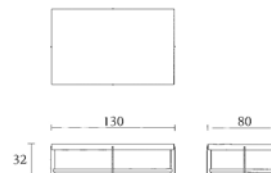

ON504

3 seats sofa
cm 212 x 105 x H76
inch. 83,5 x 41,4 x H30

ON505

2 seats sofa
cm 182 x 105 x H76
inch. 71,6 x 41,4 x H30

ON302

Console half moon
 canela noire, lacquer
 cm 180 x 35 x H74
 inch. 70,9 x 13,8 x H29,1

ON306

Squared coffee table
 canela noire, lacquer
 cm 120 x 120 x H32
 inch. 47,2 x 47,2 x H12,6

ON303

Rectangular console
 canela noire, lacquer
 cm 180 x 35 x H74
 inch. 70,9 x 13,8 x H29,1

ON307

Squared coffee table
 with 4 drawers
 canela noire, lacquer
 cm 120 x 120 x H38
 inch. 47,2 x 47,2 x H15

ON304

Rectangular corner table
 canela noire, lacquer
 cm 90 x 35 x H55
 inch. 35,4 x 13,8 x H21,7

ON308

Rectangular coffee table
 canela noire, lacquer
 cm 130 x 80 x H32
 inch. 51,2 x 31,5 x H12,6

ON305

Squared corner table
 canela noire, lacquer
 cm 90 x 90 x H55
 inch. 35,4 x 35,4 x H21,7

ON150

Library
 canela noire, lacquer
 cm 417 x 40 x H213
 inch. 164,2 x 15,7 x H83,9

**ON111**

small shelf
 canela noire, lacquer
 cm 60 x 33 x H3
 inch. 23,6 x 13 x H1,2