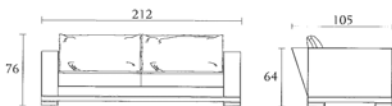

**ON300**

Dining table with extension
 canela noire, lacquer
 cm 220/320 x 100 x H75
 inch. 86,6/126 x 43,3 x H29,5

**ON004**

4 door unit
 canela noire, lacquer
 cm 190 x 45 x H142
 inch. 74,8 x 17,7 x H55,9

**ON301**

Oval table
 canela noire, lacquer
 cm 250 x 130 x H74
 inch. 98,4 x 51,2 x H29,2

**ON002**

Vitrine
 canela noire, lacquer
 cm 190 x 45 x H142
 inch. 74,8 x 17,7 x H55,9

**ON501**

Side chair
 canela noire, lacquer
 cm 46 x 58 x H89
 inch. 18,1 x 22,8 x H35

ON502

Arm chair
canela noire, lacquer
cm 55 x 58 x H89
inch. 21,7 x 22,8 x H35

ON507

Pouff
cm 73 x 73 x H40
inch. 28,7 x 28,7 x H15,7

ON503

3 seats sofa
cm 255 x 105 x H76
inch. 100,4 x 41,4 x H30

ON599

Pillow
cm 50 x 50
inch. 19,7 x 19,7

ON504

3 seats sofa
cm 212 x 105 x H76
inch. 83,5 x 41,4 x H30

ON505

2 seats sofa
cm 182 x 105 x H76
inch. 71,6 x 41,4 x H30

ON302

Console half moon
 canela noire, lacquer
 cm 180 x 35 x H74
 inch. 70,9 x 13,8 x H29,1