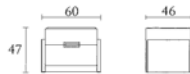

**ON100**

Side panel
 canela noire, lacquer
 cm 6 x 40 x H213
 inch. 2,4 x 15,7 x H83,9

**ON120**

Big drawer
 canela noire, lacquer
 cm 120 x 37 x H37
 inch. 47,2 x 14,6 x H14,6

**ON101**

1 Door unit
 canela noire, lacquer
 cm 37 x 40 x H213
 inch. 14,6 x 15,7 x H83,9

**ON121**

Small drawer
 canela noire, lacquer
 cm 60 x 37 x H37
 inch. 23,6 x 14,6 x H14,6

**ON110**

Big shelf
 cm 120 x 33 x H3
 inch. 47,2 x 13 x H1,2

**ON122**

TV drawer
 canela noire, lacquer
 cm 120 x 53 x H37
 inch. 47,2 x 20,9 x H14,6

ON705

Nightstand with drawer
 canela noire, lacquer
 cm 60 x 46 x H47
 inch. 23,6 x 18,1 x H18,5

**ON606**

Floor mirror
 cm 45 x 5 x H200
 inch. 17,7 x 2 x H78,7

**ON706**

Nightstand with drawer
 and drop door
 canela noire, lacquer
 cm 60 x 46 x H47
 inch. 23,6 x 18,1 x H18,5

**ON601**

Floor lamp
 cm 50 x 20 x H160
 inch. 19,7 x 7,9 x H63

**ON500**

Bench
 canela noire, lacquer
 cm 155 x 38 x H38
 inch. 61 x 15 x H15

**ON600**

Table lamp
 cm 26 x 15 x H72
 inch. 10,2 x 5,9 x H28,3