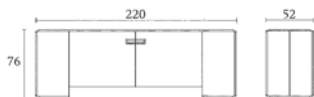

one_{and}only one_{and}only one_{and}only one_{and}only one_{and}only

Kesterport
WORLD CLASS FURNITURE

chnical drawings technical drawings technical drawings

ON001

Buffet
 canela noire, lacquer
 cm 220 x 52 x H76
 inch. 86,6 x 20,5 x H30

ON099
 4 drawers optional

**ON003**

Bar unit
 canela noire, lacquer
 cm 65 x 40 x H166
 inch. 25,6 x 15,7 x H 65,4

**ON005**

Buffet
 canela noire, lacquer
 cm 180 x 52 x H76
 inch. 70,9 x 20,5 x H30

ON099
 4 drawers optional

**ON300**

Dining table with extension
 canela noire, lacquer
 cm 220/320 x 100 x H75
 inch. 86,6/126 x 43,3 x H29,5

**ON004**

4 door unit
 canela noire, lacquer
 cm 190 x 45 x H142
 inch. 74,8 x 17,7 x H55,9

**ON301**

Oval table
 canela noire, lacquer
 cm 250 x 130 x H74
 inch. 98,4 x 51,2 x H29,2

**ON002**

Vitrine
 canela noire, lacquer
 cm 190 x 45 x H142
 inch. 74,8 x 17,7 x H55,9

**ON501**

Side chair
 canela noire, lacquer
 cm 46 x 58 x H89
 inch. 18,1 x 22,8 x H35