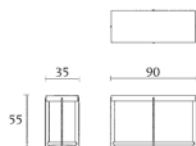

ON504

3 seats sofa
cm 212 x 105 x H76
inch. 83,5 x 41,4 x H30

ON505

2 seats sofa
cm 182 x 105 x H76
inch. 71,6 x 41,4 x H30

ON302

Console half moon
 canela noire, lacquer
 cm 180 x 35 x H74
 inch. 70,9 x 13,8 x H29,1

ON306

Squared coffee table
 canela noire, lacquer
 cm 120 x 120 x H32
 inch. 47,2 x 47,2 x H12,6

ON303

Rectangular console
 canela noire, lacquer
 cm 180 x 35 x H74
 inch. 70,9 x 13,8 x H29,1

ON307

Squared coffee table
 with 4 drawers
 canela noire, lacquer
 cm 120 x 120 x H38
 inch. 47,2 x 47,2 x H15

ON304

Rectangular corner table
 canela noire, lacquer
 cm 90 x 35 x H55
 inch. 35,4 x 13,8 x H21,7

ON308

Rectangular coffee table
 canela noire, lacquer
 cm 130 x 80 x H32
 inch. 51,2 x 31,5 x H12,6

ON305

Squared corner table
 canela noire, lacquer
 cm 90 x 90 x H55
 inch. 35,4 x 35,4 x H21,7

ON150

Library
 canela noire, lacquer
 cm 417 x 40 x H213
 inch. 164,2 x 15,7 x H83,9

**ON111**

small shelf
 canela noire, lacquer
 cm 60 x 33 x H3
 inch. 23,6 x 13 x H1,2