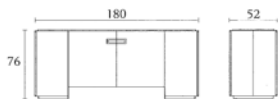

one_{and}only one_{and}only one_{and}only one_{and}only one_{and}only

Kesterport
WORLD CLASS FURNITURE

chnical drawings technical drawings technical drawings

ON001

Buffet
 canela noire, lacquer
 cm 220 x 52 x H76
 inch. 86,6 x 20,5 x H30

ON099
 4 drawers optional

**ON003**

Bar unit
 canela noire, lacquer
 cm 65 x 40 x H166
 inch. 25,6 x 15,7 x H 65,4

**ON005**

Buffet
 canela noire, lacquer
 cm 180 x 52 x H76
 inch. 70,9 x 20,5 x H30

ON099
 4 drawers optional

**ON300**

Dining table with extension
 canela noire, lacquer
 cm 220/320 x 100 x H75
 inch. 86,6/126 x 43,3 x H29,5

**ON004**

4 door unit
 canela noire, lacquer
 cm 190 x 45 x H142
 inch. 74,8 x 17,7 x H55,9

**ON301**

Oval table
 canela noire, lacquer
 cm 250 x 130 x H74
 inch. 98,4 x 51,2 x H29,2

**ON002**

Vitrine
 canela noire, lacquer
 cm 190 x 45 x H142
 inch. 74,8 x 17,7 x H55,9

**ON501**

Side chair
 canela noire, lacquer
 cm 46 x 58 x H89
 inch. 18,1 x 22,8 x H35