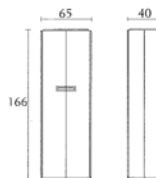

one_{and}only one_{and}only one_{and}only one_{and}only one_{and}only

Kesterport
WORLD CLASS FURNITURE

chnical drawings technical drawings technical drawings

ON001

Buffet
 canela noire, lacquer
 cm 220 x 52 x H76
 inch. 86,6 x 20,5 x H30

ON099
 4 drawers optional

**ON003**

Bar unit
 canela noire, lacquer
 cm 65 x 40 x H166
 inch. 25,6 x 15,7 x H 65,4

**ON005**

Buffet
 canela noire, lacquer
 cm 180 x 52 x H76
 inch. 70,9 x 20,5 x H30

ON099
 4 drawers optional

**ON300**

Dining table with extension
 canela noire, lacquer
 cm 220/320 x 100 x H75
 inch. 86,6/126 x 43,3 x H29,5

**ON004**

4 door unit
 canela noire, lacquer
 cm 190 x 45 x H142
 inch. 74,8 x 17,7 x H55,9

**ON301**

Oval table
 canela noire, lacquer
 cm 250 x 130 x H74
 inch. 98,4 x 51,2 x H29,2

**ON002**

Vitrine
 canela noire, lacquer
 cm 190 x 45 x H142
 inch. 74,8 x 17,7 x H55,9

**ON501**

Side chair
 canela noire, lacquer
 cm 46 x 58 x H89
 inch. 18,1 x 22,8 x H35