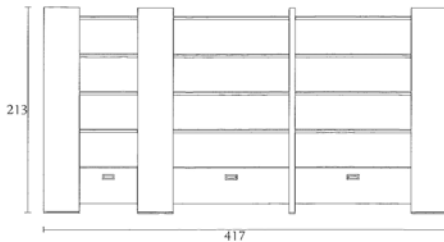

ON306

Squared coffee table
 canela noire, lacquer
 cm 120 x 120 x H32
 inch. 47,2 x 47,2 x H12,6

ON303

Rectangular console
 canela noire, lacquer
 cm 180 x 35 x H74
 inch. 70,9 x 13,8 x H29,1

ON307

Squared coffee table
 with 4 drawers
 canela noire, lacquer
 cm 120 x 120 x H38
 inch. 47,2 x 47,2 x H15

ON304

Rectangular corner table
 canela noire, lacquer
 cm 90 x 35 x H55
 inch. 35,4 x 13,8 x H21,7

ON308

Rectangular coffee table
 canela noire, lacquer
 cm 130 x 80 x H32
 inch. 51,2 x 31,5 x H12,6

ON305

Squared corner table
 canela noire, lacquer
 cm 90 x 90 x H55
 inch. 35,4 x 35,4 x H21,7

ON150

Library
 canela noire, lacquer
 cm 417 x 40 x H213
 inch. 164,2 x 15,7 x H83,9

**ON111**

small shelf
 canela noire, lacquer
 cm 60 x 33 x H3
 inch. 23,6 x 13 x H1,2

**ON100**

Side panel
 canela noire, lacquer
 cm 6 x 40 x H213
 inch. 2,4 x 15,7 x H83,9

**ON120**

Big drawer
 canela noire, lacquer
 cm 120 x 37 x H37
 inch. 47,2 x 14,6 x H14,6

**ON101**

1 Door unit
 canela noire, lacquer
 cm 37 x 40 x H213
 inch. 14,6 x 15,7 x H83,9