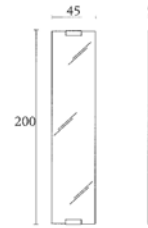

Squared corner table
 canela noire, lacquer
 cm 90 x 90 x H55
 inch. 35,4 x 35,4 x H21,7

ON150

Library
 canela noire, lacquer
 cm 417 x 40 x H213
 inch. 164,2 x 15,7 x H83,9

**ON111**

small shelf
 canela noire, lacquer
 cm 60 x 33 x H3
 inch. 23,6 x 13 x H1,2

**ON100**

Side panel
 canela noire, lacquer
 cm 6 x 40 x H213
 inch. 2,4 x 15,7 x H83,9

**ON120**

Big drawer
 canela noire, lacquer
 cm 120 x 37 x H37
 inch. 47,2 x 14,6 x H14,6

**ON101**

1 Door unit
 canela noire, lacquer
 cm 37 x 40 x H213
 inch. 14,6 x 15,7 x H83,9

**ON121**

Small drawer
 canela noire, lacquer
 cm 60 x 37 x H37
 inch. 23,6 x 14,6 x H14,6

**ON110**

Big shelf
 cm 120 x 33 x H3
 inch. 47,2 x 13 x H1,2

**ON122**

TV drawer
 canela noire, lacquer
 cm 120 x 53 x H37
 inch. 47,2 x 20,9 x H14,6

ON705

Nightstand with drawer
 canela noire, lacquer
 cm 60 x 46 x H47
 inch. 23,6 x 18,1 x H18,5

**ON606**

Floor mirror
 cm 45 x 5 x H200
 inch. 17,7 x 2 x H78,7

**ON706**

Nightstand with drawer
 and drop door
 canela noire, lacquer
 cm 60 x 46 x H47
 inch. 23,6 x 18,1 x H18,5