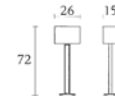

**ON121**

Small drawer
 canela noire, lacquer
 cm 60 x 37 x H37
 inch. 23,6 x 14,6 x H14,6

**ON110**

Big shelf
 cm 120 x 33 x H3
 inch. 47,2 x 13 x H1,2

**ON122**

TV drawer
 canela noire, lacquer
 cm 120 x 53 x H37
 inch. 47,2 x 20,9 x H14,6

ON705

Nightstand with drawer
 canela noire, lacquer
 cm 60 x 46 x H47
 inch. 23,6 x 18,1 x H18,5

**ON606**

Floor mirror
 cm 45 x 5 x H200
 inch. 17,7 x 2 x H78,7

**ON706**

Nightstand with drawer
 and drop door
 canela noire, lacquer
 cm 60 x 46 x H47
 inch. 23,6 x 18,1 x H18,5

**ON601**

Floor lamp
 cm 50 x 20 x H160
 inch. 19,7 x 7,9 x H63

**ON500**

Bench
 canela noire, lacquer
 cm 155 x 38 x H38
 inch. 61 x 15 x H15

**ON600**

Table lamp
 cm 26 x 15 x H72
 inch. 10,2 x 5,9 x H28,3

**ON605**

Wall mirror
 cm 120 x 5 x H120
 inch. 47,2 x 2 x H47,2

**ON603**

Table lamp
 cm 50 x 20 x H60
 inch. 19,7 x 7,9 x H23,6