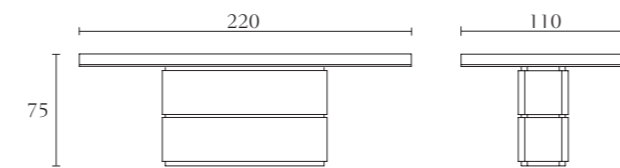

SO001

Buffet
sable - mink
cm 240 x 57 x H77
inch. 94^{1/2} x 22^{1/2} x H30,3

**SO300**

Rectangular dining table
with 2 leaves
sable - mink
cm 220/320 x 110 x H75
inch. 86,6/126 x 43,3 x H29^{1/2}

**SO005**

Buffet
sable - mink
cm 190 x 55 x H77
inch. 74,8 x 21,6 x H30,3

**SO301**

Round Table
sable - mink
cm Ø160 x H75
inch. Ø63 x H29^{1/2}

**SO004**

4 door Cabinet
sable - mink
cm 140 x 53 x H160
inch. 55,1 x 20,9 x H63

**SO501**

Side chair
sable - mink
leather
cm 47 x 61 x H84
inch. 18^{1/2} x 24 x H33,1

**SO002**

Vitrine
sable - mink
cm 200 x 52 x H160
inch. 78,7 x 20^{1/2} x H56,3

**SO502**

Arm chair
sable - mink
leather
cm 55 x 61 x H84
inch. 21,6 x 24 x H33,1

**SO304**

Corner table
sable - mink
cm Ø80 x H53
inch. Ø31^{1/2} x H20,9

**SO303**

Console
sable - mink
cm 140 x 44 x H53
inch. 55,1 x 17,3 x H20,9

**SO307**

Coffee table
sable - mink
cm Ø120 x H33
inch. Ø47,2 x H13