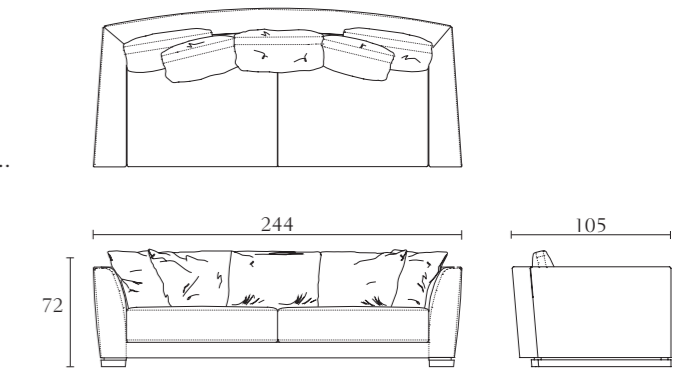

**SO306**

Lamp table
sable - mink
cm Ø40 x H46
inch. Ø15,7 x H18,1

**SO308**

Coffee table
sable - mink
cm Ø90 x H29
inch. Ø35,4 x H11,4

**SO305**

Lamp table
sable - mink
cm Ø60 x H53
inch. Ø23,6 x H20,9

**SO309**

Stone
cm 50 x 32 x H40
inch. 19,7 x 12,6 x H15,7

**SO503**

Sofa
sable - mink
cm 280 x 105 x H72
inch. 110,2 x 41,3 x H28,4

**SO503**

Sofa
6 back cushions
sable - mink
cm 280 x 105 x H72
inch. 110,2 x 41,3 x H28,4...

**SO504**

Sofa
sable - mink
cm 244 x 105 x H72
inch. 96,1 x 41,3 x H28,4

**SO504**

Sofa
5 back cushions
sable - mink
cm 244 x 105 x H72
inch. 96,1 x 41,3 x H28,4..

**SO505**

Sofa
sable - mink
cm 204 x 105 x H72
inch. 80,3 x 41,3 x H28,4