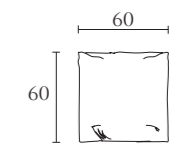

**SO504**

Sofa
sable - mink
cm 244 x 105 x H72
inch. 96,1 x 41,3 x H28,4

**SO504**

Sofa
5 back cushions
sable - mink
cm 244 x 105 x H72
inch. 96,1 x 41,3 x H28,4..

**SO505**

Sofa
sable - mink
cm 204 x 105 x H72
inch. 80,3 x 41,3 x H28,4

**SO505**

Sofa
4 back cushions
sable - mink
cm 204 x 105 x H72
inch. 80,3 x 41,3 x H28,4

**SO506**

Armchair
sable - mink
cm 89 x 88 x H72
inch. 35,1 x 34,7 x H28,4

**SO598**

Pillow
cm 45 x 45
inch. 17,7 x 17,7

**SO599**

Pillow
cm 60 x 60
inch. 23,6 x 23,6

SO900 SO901 SO902 SO903

Queen size bed
sable - mink
cm 186 x 235 x H115
inch. 73,2 x 92^{1/2} x H45,3

King size bed
sable - mink
cm 226 x 235 x H115
inch. 89 x 92^{1/2} x H45,3

California size bed
sable - mink
cm 216 x 245 x H115
inch. 89 x 96^{1/2} x H45,3

California special size bed
sable - mink
cm 216 x 235 x H115
inch. 85 x 92^{1/2} x H45,3

SO700 SO701

6 Drawer dresser
sable - mink
cm 180 x 55 x H67
inch. 70,9 x 21,6 x H26,4