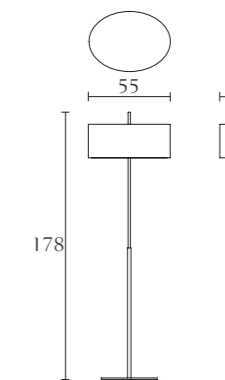

Buffet
sable - mink
cm 190 x 55 x H77
inch. 74,8 x 21,6 x H30,3

**SO301**

Round Table
sable - mink
cm Ø160 x H75
inch. Ø63 x H29^{1/2}

**SO004**

4 door Cabinet
sable - mink
cm 140 x 53 x H160
inch. 55,1 x 20,9 x H63

**SO511**

Side chair
sable - mink
leather
cm 44 x 54 x H82
inch. 17,3 x 21,3 x H32,3

**SO600**

Table lamp
cm 43 x 34 x H78
inch. 16,9 x 13,4 x H30,7

**SO512**

Arm chair
sable - mink
leather
cm 58 x 58 x H82
inch. 22,8 x 22,8 x H32,3

**SO603**

Table lamp
cm 26 x 19 x H78
inch. 10,2 x 7,5 x H30,7

**SO100**

Bookcase
sable - mink
cm 150 x 41 x H195
inch. 59 x 16,1 x H76,8

**SO601**

Floor lamp
cm 55 x 41 x H178
inch. 21,6 x 16,1 x H70,1

**SO101**

**SO304**

Corner table
sable - mink
cm Ø80 x H53
inch. Ø31^{1/2} x H20,9

**SO303**

Console
sable - mink
cm 140 x 44 x H53
inch. 55,1 x 17,3 x H20,9

**SO307**

Coffee table
sable - mink
cm Ø120 x H33
inch. Ø47,2 x H13