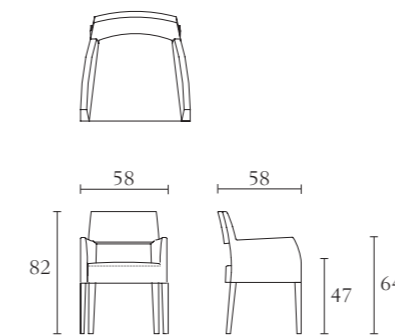

Buffet
sable - mink
cm 190 x 55 x H77
inch. 74,8 x 21,6 x H30,3

**SO301**

Round Table
sable - mink
cm Ø160 x H75
inch. Ø63 x H29^{1/2}

**SO004**

4 door Cabinet
sable - mink
cm 140 x 53 x H160
inch. 55,1 x 20,9 x H63

**SO501**

Side chair
sable - mink
leather
cm 47 x 61 x H84
inch. 18^{1/2} x 24 x H33,1

**SO002**

Vitrine
sable - mink
cm 200 x 52 x H160
inch. 78,7 x 20^{1/2} x H56,3

**SO502**

Arm chair
sable - mink
leather
cm 55 x 61 x H84
inch. 21,6 x 24 x H33,1

**SO511**

Side chair
sable - mink
leather
cm 44 x 54 x H82
inch. 17,3 x 21,3 x H32,3

**SO600**

Table lamp
cm 43 x 34 x H78
inch. 16,9 x 13,4 x H30,7

**SO512**

Arm chair
sable - mink
leather
cm 58 x 58 x H82
inch. 22,8 x 22,8 x H32,3

**SO603**

Table lamp
cm 26 x 19 x H78
inch. 10,2 x 7,5 x H30,7

**SO100**

Bookcase
sable - mink
cm 150 x 41 x H195
inch. 59 x 16,1 x H76,8

**SO601**

Floor lamp
cm 55 x 41 x H178
inch. 21,6 x 16,1 x H70,1

**SO101**