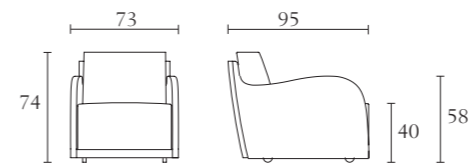

Leather desk
cm 110 x 50 x H75
inch. 43,3 x 19,7 x H29^{1/2}

SO706 SO605

Nightstand with 2 drawers
sable - mink
cm 60 x 46 x H48
inch. 23,6 x 18,1 x H18,9

Wall mirror
sable - mink
cm Ø 120
cm 120 x 9 x H132
inch. Ø47,2
inch. 47,2 x 3^{1/2} x H52

SO500 SO606

Bench
Sable - mink
cm 155 x 38 x H38
inch. 61 x 15 x H15

Wall mirror
sable - mink
cm Ø 100
cm 100 x 9 x H112
inch. Ø 39,4
inch. 39,4 x 3^{1/2} x H44,1

SO507

Armchair on castors
sable - mink
cm 73 x 95 x H74
inch. 28,7 x 37,4 x H29,1