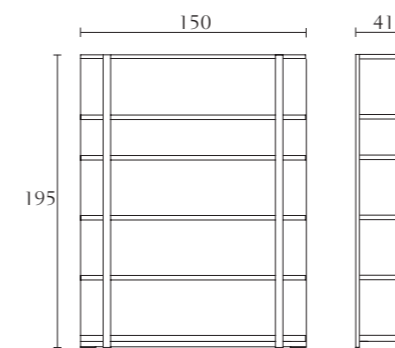

Buffet
sable - mink
cm 190 x 55 x H77
inch. 74,8 x 21,6 x H30,3

**SO301**

Round Table
sable - mink
cm Ø160 x H75
inch. Ø63 x H29^{1/2}

**SO004**

4 door Cabinet
sable - mink
cm 140 x 53 x H160
inch. 55,1 x 20,9 x H63

**SO501**

Side chair
sable - mink
leather
cm 47 x 61 x H84
inch. 18^{1/2} x 24 x H33,1

**SO002**

Vitrine
sable - mink
cm 200 x 52 x H160
inch. 78,7 x 20^{1/2} x H56,3

**SO502**

Arm chair
sable - mink
leather
cm 55 x 61 x H84
inch. 21,6 x 24 x H33,1

**SO511**

Side chair
sable - mink
leather
cm 44 x 54 x H82
inch. 17,3 x 21,3 x H32,3

**SO600**

Table lamp
cm 43 x 34 x H78
inch. 16,9 x 13,4 x H30,7

**SO512**

Arm chair
sable - mink
leather
cm 58 x 58 x H82
inch. 22,8 x 22,8 x H32,3

**SO603**

Table lamp
cm 26 x 19 x H78
inch. 10,2 x 7,5 x H30,7

**SO100**

Bookcase
sable - mink
cm 150 x 41 x H195
inch. 59 x 16,1 x H76,8

**SO601**

Floor lamp
cm 55 x 41 x H178
inch. 21,6 x 16,1 x H70,1

**SO101**