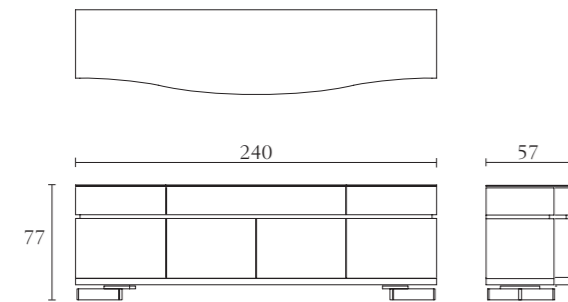

SO001

Buffet
sable - mink
cm 240 x 57 x H77
inch. 94^{1/2} x 22^{1/2} x H30,3

**SO300**

Rectangular dining table
with 2 leaves
sable - mink
cm 220/320 x 110 x H75
inch. 86,6/126 x 43,3 x H29^{1/2}

**SO005**

Buffet
sable - mink
cm 190 x 55 x H77
inch. 74,8 x 21,6 x H30,3

**SO301**

Round Table
sable - mink
cm Ø160 x H75
inch. Ø63 x H29^{1/2}

**SO004**

4 door Cabinet
sable - mink
cm 140 x 53 x H160
inch. 55,1 x 20,9 x H63

**SO501**

Side chair
sable - mink
leather
cm 47 x 61 x H84
inch. 18^{1/2} x 24 x H33,1

**SO002**

Vitrine
sable - mink
cm 200 x 52 x H160
inch. 78,7 x 20^{1/2} x H56,3

**SO502**

Arm chair
sable - mink
leather
cm 55 x 61 x H84
inch. 21,6 x 24 x H33,1

**SO511**

Side chair
sable - mink
leather
cm 44 x 54 x H82
inch. 17,3 x 21,3 x H32,3

**SO600**

Table lamp
cm 43 x 34 x H78
inch. 16,9 x 13,4 x H30,7

**SO512**

Arm chair
sable - mink
leather
cm 58 x 58 x H82
inch. 22,8 x 22,8 x H32,3