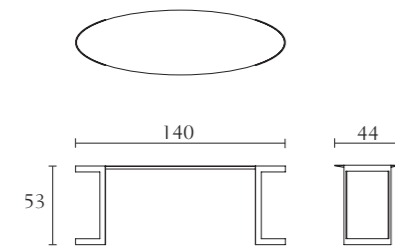

**SO603**

Table lamp
cm 26 x 19 x H78
inch. 10,2 x 7,5 x H30,7

**SO100**

Bookcase
sable - mink
cm 150 x 41 x H195
inch. 59 x 16,1 x H76,8

**SO601**

Floor lamp
cm 55 x 41 x H178
inch. 21,6 x 16,1 x H70,1

**SO101**

Bookcase designed to accept
a flatscreen TV
sable - mink
cm 150 x 41 x H195
inch. 59 x 16,1 x H76,8

**SO602**

Floor lamp
cm 55 x 41 x H147
inch. 21,6 x 16,1 x H57,9

SO302

Console
sable - mink
cm 140 x 44 x H74
inch. 55,1 x 17,3 x H29,1

**SO304**

Corner table
sable - mink
cm Ø80 x H53
inch. Ø31^{1/2} x H20,9

**SO303**

Console
sable - mink
cm 140 x 44 x H53
inch. 55,1 x 17,3 x H20,9

**SO307**

Coffee table
sable - mink
cm Ø120 x H33
inch. Ø47,2 x H13

**SO306**

Lamp table
sable - mink
cm Ø40 x H46
inch. Ø15,7 x H18,1

**SO308**

Coffee table
sable - mink
cm Ø90 x H29
inch. Ø35,4 x H11,4

**SO305**

Lamp table
sable - mink
cm Ø60 x H53
inch. Ø23,6 x H20,9

**SO309**