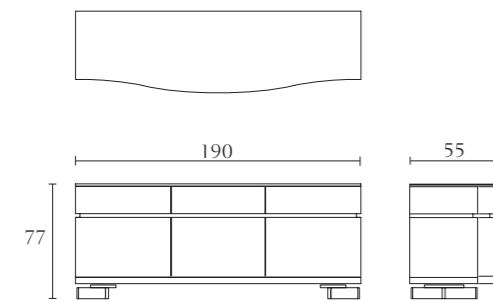

SO001

Buffet
sable - mink
cm 240 x 57 x H77
inch. 94^{1/2} x 22^{1/2} x H30,3

**SO300**

Rectangular dining table
with 2 leaves
sable - mink
cm 220/320 x 110 x H75
inch. 86,6/126 x 43,3 x H29^{1/2}

**SO005**

Buffet
sable - mink
cm 190 x 55 x H77
inch. 74,8 x 21,6 x H30,3

**SO301**

Round Table
sable - mink
cm Ø160 x H75
inch. Ø63 x H29^{1/2}

**SO004**

4 door Cabinet
sable - mink
cm 140 x 53 x H160
inch. 55,1 x 20,9 x H63

**SO501**

Side chair
sable - mink
leather
cm 47 x 61 x H84
inch. 18^{1/2} x 24 x H33,1

**SO002**

Vitrine
sable - mink
cm 200 x 52 x H160
inch. 78,7 x 20^{1/2} x H56,3

**SO502**

Arm chair
sable - mink
leather
cm 55 x 61 x H84
inch. 21,6 x 24 x H33,1

**SO304**

Corner table
sable - mink
cm Ø80 x H53
inch. Ø31^{1/2} x H20,9

**SO303**

Console
sable - mink
cm 140 x 44 x H53
inch. 55,1 x 17,3 x H20,9

**SO307**

Coffee table
sable - mink
cm Ø120 x H33
inch. Ø47,2 x H13