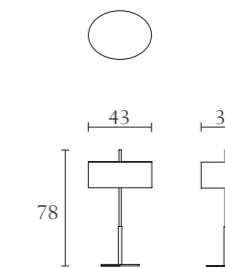

Buffet
sable - mink
cm 190 x 55 x H77
inch. 74,8 x 21,6 x H30,3

**SO301**

Round Table
sable - mink
cm Ø160 x H75
inch. Ø63 x H29^{1/2}

**SO004**

4 door Cabinet
sable - mink
cm 140 x 53 x H160
inch. 55,1 x 20,9 x H63

**SO501**

Side chair
sable - mink
leather
cm 47 x 61 x H84
inch. 18^{1/2} x 24 x H33,1

**SO002**

Vitrine
sable - mink
cm 200 x 52 x H160
inch. 78,7 x 20^{1/2} x H56,3

**SO502**

Arm chair
sable - mink
leather
cm 55 x 61 x H84
inch. 21,6 x 24 x H33,1

**SO511**

Side chair
sable - mink
leather
cm 44 x 54 x H82
inch. 17,3 x 21,3 x H32,3

**SO600**

Table lamp
cm 43 x 34 x H78
inch. 16,9 x 13,4 x H30,7

**SO512**

Arm chair
sable - mink
leather
cm 58 x 58 x H82
inch. 22,8 x 22,8 x H32,3

**SO603**

Table lamp
cm 26 x 19 x H78
inch. 10,2 x 7,5 x H30,7

**SO100**

Bookcase
sable - mink
cm 150 x 41 x H195
inch. 59 x 16,1 x H76,8

**SO601**

Floor lamp
cm 55 x 41 x H178
inch. 21,6 x 16,1 x H70,1

**SO101**