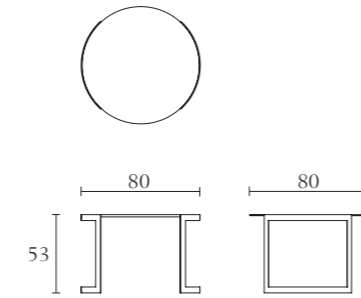

**SO603**

Table lamp
cm 26 x 19 x H78
inch. 10,2 x 7,5 x H30,7

**SO100**

Bookcase
sable - mink
cm 150 x 41 x H195
inch. 59 x 16,1 x H76,8

**SO601**

Floor lamp
cm 55 x 41 x H178
inch. 21,6 x 16,1 x H70,1

**SO101**

Bookcase designed to accept
a flatscreen TV
sable - mink
cm 150 x 41 x H195
inch. 59 x 16,1 x H76,8

**SO602**

Floor lamp
cm 55 x 41 x H147
inch. 21,6 x 16,1 x H57,9

SO302

Console
sable - mink
cm 140 x 44 x H74
inch. 55,1 x 17,3 x H29,1

**SO304**

Corner table
sable - mink
cm Ø80 x H53
inch. Ø31^{1/2} x H20,9

**SO303**

Console
sable - mink
cm 140 x 44 x H53
inch. 55,1 x 17,3 x H20,9

**SO307**

Coffee table
sable - mink
cm Ø120 x H33
inch. Ø47,2 x H13

**SO306**

Lamp table
sable - mink
cm Ø40 x H46
inch. Ø15,7 x H18,1

**SO308**

Coffee table
sable - mink
cm Ø90 x H29
inch. Ø35,4 x H11,4

**SO305**

Lamp table
sable - mink
cm Ø60 x H53
inch. Ø23,6 x H20,9

**SO309**