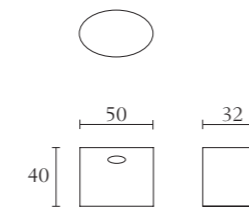

**SO304**

Corner table
sable - mink
cm Ø80 x H53
inch. Ø31^{1/2} x H20,9

**SO303**

Console
sable - mink
cm 140 x 44 x H53
inch. 55,1 x 17,3 x H20,9

**SO307**

Coffee table
sable - mink
cm Ø120 x H33
inch. Ø47,2 x H13

**SO306**

Lamp table
sable - mink
cm Ø40 x H46
inch. Ø15,7 x H18,1

**SO308**

Coffee table
sable - mink
cm Ø90 x H29
inch. Ø35,4 x H11,4

**SO305**

Lamp table
sable - mink
cm Ø60 x H53
inch. Ø23,6 x H20,9

**SO309**

Stone
cm 50 x 32 x H40
inch. 19,7 x 12,6 x H15,7

**SO503**

Sofa
sable - mink
cm 280 x 105 x H72
inch. 110,2 x 41,3 x H28,4

**SO503**

Sofa
6 back cushions
sable - mink
cm 280 x 105 x H72
inch. 110,2 x 41,3 x H28,4...