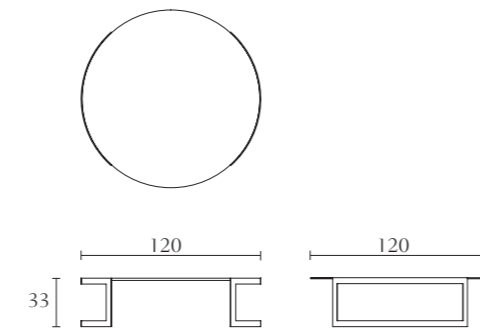

**SO603**

Table lamp
cm 26 x 19 x H78
inch. 10,2 x 7,5 x H30,7

**SO100**

Bookcase
sable - mink
cm 150 x 41 x H195
inch. 59 x 16,1 x H76,8

**SO601**

Floor lamp
cm 55 x 41 x H178
inch. 21,6 x 16,1 x H70,1

**SO101**

**SO304**

Corner table
sable - mink
cm Ø80 x H53
inch. Ø31^{1/2} x H20,9

**SO303**

Console
sable - mink
cm 140 x 44 x H53
inch. 55,1 x 17,3 x H20,9

**SO307**

Coffee table
sable - mink
cm Ø120 x H33
inch. Ø47,2 x H13

**SO306**

Lamp table
sable - mink
cm Ø40 x H46
inch. Ø15,7 x H18,1

**SO308**

Coffee table
sable - mink
cm Ø90 x H29
inch. Ø35,4 x H11,4

**SO305**

Lamp table
sable - mink
cm Ø60 x H53
inch. Ø23,6 x H20,9

**SO309**

Stone
cm 50 x 32 x H40
inch. 19,7 x 12,6 x H15,7

**SO503**

Sofa
sable - mink
cm 280 x 105 x H72
inch. 110,2 x 41,3 x H28,4

**SO503**

Sofa
6 back cushions
sable - mink
cm 280 x 105 x H72
inch. 110,2 x 41,3 x H28,4...