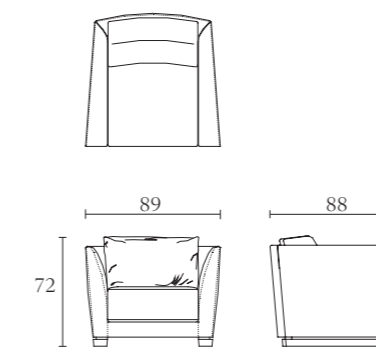

**SO306**

Lamp table
sable - mink
cm Ø40 x H46
inch. Ø15,7 x H18,1

**SO308**

Coffee table
sable - mink
cm Ø90 x H29
inch. Ø35,4 x H11,4

**SO305**

Lamp table
sable - mink
cm Ø60 x H53
inch. Ø23,6 x H20,9

**SO309**

Stone
cm 50 x 32 x H40
inch. 19,7 x 12,6 x H15,7

**SO503**

Sofa
sable - mink
cm 280 x 105 x H72
inch. 110,2 x 41,3 x H28,4

**SO503**

Sofa
6 back cushions
sable - mink
cm 280 x 105 x H72
inch. 110,2 x 41,3 x H28,4...

**SO504**

Sofa
sable - mink
cm 244 x 105 x H72
inch. 96,1 x 41,3 x H28,4

**SO504**

Sofa
5 back cushions
sable - mink
cm 244 x 105 x H72
inch. 96,1 x 41,3 x H28,4..

**SO505**

Sofa
sable - mink
cm 204 x 105 x H72
inch. 80,3 x 41,3 x H28,4

**SO505**

Sofa
4 back cushions
sable - mink
cm 204 x 105 x H72
inch. 80,3 x 41,3 x H28,4

**SO506**

Armchair
sable - mink
cm 89 x 88 x H72
inch. 35,1 x 34,7 x H28,4

**SO598**

Pillow
cm 45 x 45
inch. 17,7 x 17,7