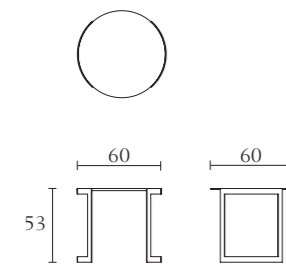

**SO603**

Table lamp
cm 26 x 19 x H78
inch. 10,2 x 7,5 x H30,7

**SO100**

Bookcase
sable - mink
cm 150 x 41 x H195
inch. 59 x 16,1 x H76,8

**SO601**

Floor lamp
cm 55 x 41 x H178
inch. 21,6 x 16,1 x H70,1

**SO101**

**SO304**

Corner table
sable - mink
cm Ø80 x H53
inch. Ø31^{1/2} x H20,9

**SO303**

Console
sable - mink
cm 140 x 44 x H53
inch. 55,1 x 17,3 x H20,9

**SO307**

Coffee table
sable - mink
cm Ø120 x H33
inch. Ø47,2 x H13

**SO306**

Lamp table
sable - mink
cm Ø40 x H46
inch. Ø15,7 x H18,1

**SO308**

Coffee table
sable - mink
cm Ø90 x H29
inch. Ø35,4 x H11,4

**SO305**

Lamp table
sable - mink
cm Ø60 x H53
inch. Ø23,6 x H20,9

**SO309**

Stone
cm 50 x 32 x H40
inch. 19,7 x 12,6 x H15,7

**SO503**

Sofa
sable - mink
cm 280 x 105 x H72
inch. 110,2 x 41,3 x H28,4

**SO503**

Sofa
6 back cushions
sable - mink
cm 280 x 105 x H72
inch. 110,2 x 41,3 x H28,4...