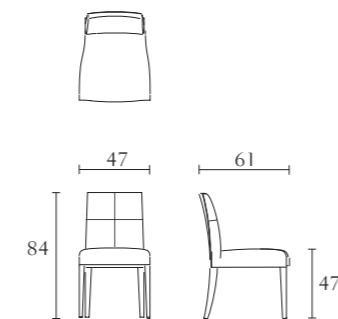

SO001

Buffet
sable - mink
cm 240 x 57 x H77
inch. 94^{1/2} x 22^{1/2} x H30,3

**SO300**

Rectangular dining table
with 2 leaves
sable - mink
cm 220/320 x 110 x H75
inch. 86,6/126 x 43,3 x H29^{1/2}

**SO005**

Buffet
sable - mink
cm 190 x 55 x H77
inch. 74,8 x 21,6 x H30,3

**SO301**

Round Table
sable - mink
cm Ø160 x H75
inch. Ø63 x H29^{1/2}

**SO004**

4 door Cabinet
sable - mink
cm 140 x 53 x H160
inch. 55,1 x 20,9 x H63

**SO501**

Side chair
sable - mink
leather
cm 47 x 61 x H84
inch. 18^{1/2} x 24 x H33,1

**SO002**

Vitrine
sable - mink
cm 200 x 52 x H160
inch. 78,7 x 20^{1/2} x H56,3

**SO502**

Arm chair
sable - mink
leather
cm 55 x 61 x H84
inch. 21,6 x 24 x H33,1

**SO511**

Side chair
sable - mink
leather
cm 44 x 54 x H82
inch. 17,3 x 21,3 x H32,3

**SO600**

Table lamp
cm 43 x 34 x H78
inch. 16,9 x 13,4 x H30,7

**SO512**

Arm chair
sable - mink
leather
cm 58 x 58 x H82
inch. 22,8 x 22,8 x H32,3