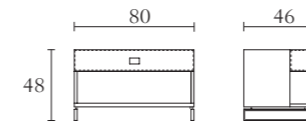

**SO599**

Pillow
cm 60 x 60
inch. 23,6 x 23,6

SO900 SO901 SO902 SO903

Queen size bed
sable - mink
cm 186 x 235 x H115
inch. 73,2 x 92^{1/2} x H45,3

King size bed
sable - mink
cm 226 x 235 x H115
inch. 89 x 92^{1/2} x H45,3

California size bed
sable - mink
cm 216 x 245 x H115
inch. 89 x 96^{1/2} x H45,3

California special size bed
sable - mink
cm 216 x 235 x H115
inch. 85 x 92^{1/2} x H45,3

SO700 SO701

6 Drawer dresser
sable - mink
cm 180 x 55 x H67
inch. 70,9 x 21,6 x H26,4

Chest of drawers
sable - mink
cm 68 x 50 x H140
inch. 26,8 x 19,7 x H55,1

SO702 SO704

3 Drawer dresser
sable - mink
cm 130 x 55 x H67
inch. 51,2 x 21,6 x H26,4

Nightstand with 1 drawer
sable - mink
cm 80 x 46 x H48
inch. 31^{1/2} x 18,1 x H18,9