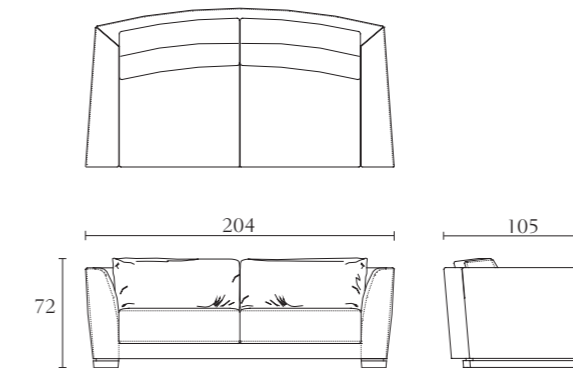

**SO306**

Lamp table
sable - mink
cm Ø40 x H46
inch. Ø15,7 x H18,1

**SO308**

Coffee table
sable - mink
cm Ø90 x H29
inch. Ø35,4 x H11,4

**SO305**

Lamp table
sable - mink
cm Ø60 x H53
inch. Ø23,6 x H20,9

**SO309**

Stone
cm 50 x 32 x H40
inch. 19,7 x 12,6 x H15,7

**SO503**

Sofa
sable - mink
cm 280 x 105 x H72
inch. 110,2 x 41,3 x H28,4

**SO503**

Sofa
6 back cushions
sable - mink
cm 280 x 105 x H72
inch. 110,2 x 41,3 x H28,4...

**SO504**

Sofa
sable - mink
cm 244 x 105 x H72
inch. 96,1 x 41,3 x H28,4

**SO504**

Sofa
5 back cushions
sable - mink
cm 244 x 105 x H72
inch. 96,1 x 41,3 x H28,4..

**SO505**

Sofa
sable - mink
cm 204 x 105 x H72
inch. 80,3 x 41,3 x H28,4

**SO505**

Sofa
4 back cushions
sable - mink
cm 204 x 105 x H72
inch. 80,3 x 41,3 x H28,4

**SO506**

Armchair
sable - mink
cm 89 x 88 x H72
inch. 35,1 x 34,7 x H28,4

**SO598**

Pillow
cm 45 x 45
inch. 17,7 x 17,7