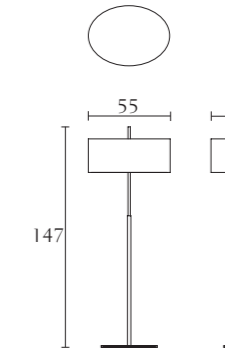

SO602

Floor lamp
cm 55 x 41 x H147
inch. 21,6 x 16,1 x H57,9