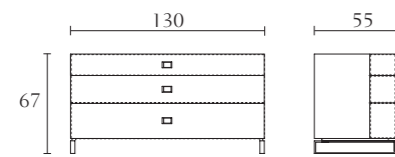

**SO599**

Pillow
cm 60 x 60
inch. 23,6 x 23,6

SO900 SO901 SO902 SO903

Queen size bed
sable - mink
cm 186 x 235 x H115
inch. 73,2 x 92^{1/2} x H45,3

King size bed
sable - mink
cm 226 x 235 x H115
inch. 89 x 92^{1/2} x H45,3

California size bed
sable - mink
cm 216 x 245 x H115
inch. 89 x 96^{1/2} x H45,3

California special size bed
sable - mink
cm 216 x 235 x H115
inch. 85 x 92^{1/2} x H45,3

SO700 SO701

6 Drawer dresser
sable - mink
cm 180 x 55 x H67
inch. 70,9 x 21,6 x H26,4

Chest of drawers
sable - mink
cm 68 x 50 x H140
inch. 26,8 x 19,7 x H55,1

SO702 SO704

3 Drawer dresser
sable - mink
cm 130 x 55 x H67
inch. 51,2 x 21,6 x H26,4

Nightstand with 1 drawer
sable - mink
cm 80 x 46 x H48
inch. 31^{1/2} x 18,1 x H18,9