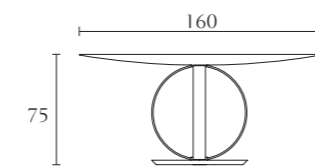

SO001

Buffet
sable - mink
cm 240 x 57 x H77
inch. 94^{1/2} x 22^{1/2} x H30,3

**SO300**

Rectangular dining table
with 2 leaves
sable - mink
cm 220/320 x 110 x H75
inch. 86,6/126 x 43,3 x H29^{1/2}

**SO005**

Buffet
sable - mink
cm 190 x 55 x H77
inch. 74,8 x 21,6 x H30,3

**SO301**

Round Table
sable - mink
cm Ø160 x H75
inch. Ø63 x H29^{1/2}

**SO004**

4 door Cabinet
sable - mink
cm 140 x 53 x H160
inch. 55,1 x 20,9 x H63

**SO501**

Side chair
sable - mink
leather
cm 47 x 61 x H84
inch. 18^{1/2} x 24 x H33,1

**SO002**

Vitrine
sable - mink
cm 200 x 52 x H160
inch. 78,7 x 20^{1/2} x H56,3

**SO502**

Arm chair
sable - mink
leather
cm 55 x 61 x H84
inch. 21,6 x 24 x H33,1

**SO304**

Corner table
sable - mink
cm Ø80 x H53
inch. Ø31^{1/2} x H20,9

**SO303**

Console
sable - mink
cm 140 x 44 x H53
inch. 55,1 x 17,3 x H20,9

**SO307**

Coffee table
sable - mink
cm Ø120 x H33
inch. Ø47,2 x H13