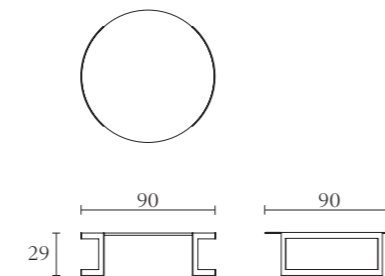

**SO603**

Table lamp
cm 26 x 19 x H78
inch. 10,2 x 7,5 x H30,7

**SO100**

Bookcase
sable - mink
cm 150 x 41 x H195
inch. 59 x 16,1 x H76,8

**SO601**

Floor lamp
cm 55 x 41 x H178
inch. 21,6 x 16,1 x H70,1

**SO101**

**SO304**

Corner table
sable - mink
cm Ø80 x H53
inch. Ø31^{1/2} x H20,9

**SO303**

Console
sable - mink
cm 140 x 44 x H53
inch. 55,1 x 17,3 x H20,9

**SO307**

Coffee table
sable - mink
cm Ø120 x H33
inch. Ø47,2 x H13

**SO306**

Lamp table
sable - mink
cm Ø40 x H46
inch. Ø15,7 x H18,1

**SO308**

Coffee table
sable - mink
cm Ø90 x H29
inch. Ø35,4 x H11,4

**SO305**

Lamp table
sable - mink
cm Ø60 x H53
inch. Ø23,6 x H20,9

**SO309**

Stone
cm 50 x 32 x H40
inch. 19,7 x 12,6 x H15,7

**SO503**

Sofa
sable - mink
cm 280 x 105 x H72
inch. 110,2 x 41,3 x H28,4

**SO503**

Sofa
6 back cushions
sable - mink
cm 280 x 105 x H72
inch. 110,2 x 41,3 x H28,4...