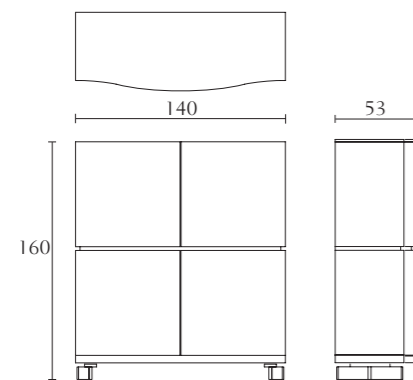

SO001

Buffet
sable - mink
cm 240 x 57 x H77
inch. 94^{1/2} x 22^{1/2} x H30,3

**SO300**

Rectangular dining table
with 2 leaves
sable - mink
cm 220/320 x 110 x H75
inch. 86,6/126 x 43,3 x H29^{1/2}

**SO005**

Buffet
sable - mink
cm 190 x 55 x H77
inch. 74,8 x 21,6 x H30,3

**SO301**

Round Table
sable - mink
cm Ø160 x H75
inch. Ø63 x H29^{1/2}

**SO004**

4 door Cabinet
sable - mink
cm 140 x 53 x H160
inch. 55,1 x 20,9 x H63

**SO501**

Side chair
sable - mink
leather
cm 47 x 61 x H84
inch. 18^{1/2} x 24 x H33,1

**SO002**

Vitrine
sable - mink
cm 200 x 52 x H160
inch. 78,7 x 20^{1/2} x H56,3

**SO502**

Arm chair
sable - mink
leather
cm 55 x 61 x H84
inch. 21,6 x 24 x H33,1

**SO304**

Corner table
sable - mink
cm Ø80 x H53
inch. Ø31^{1/2} x H20,9

**SO303**

Console
sable - mink
cm 140 x 44 x H53
inch. 55,1 x 17,3 x H20,9

**SO307**

Coffee table
sable - mink
cm Ø120 x H33
inch. Ø47,2 x H13