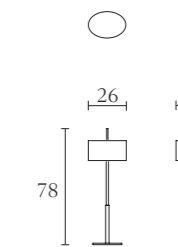

Buffet
sable - mink
cm 190 x 55 x H77
inch. 74,8 x 21,6 x H30,3

**SO301**

Round Table
sable - mink
cm Ø160 x H75
inch. Ø63 x H29^{1/2}

**SO004**

4 door Cabinet
sable - mink
cm 140 x 53 x H160
inch. 55,1 x 20,9 x H63

**SO501**

Side chair
sable - mink
leather
cm 47 x 61 x H84
inch. 18^{1/2} x 24 x H33,1

**SO002**

Vitrine
sable - mink
cm 200 x 52 x H160
inch. 78,7 x 20^{1/2} x H56,3

**SO502**

Arm chair
sable - mink
leather
cm 55 x 61 x H84
inch. 21,6 x 24 x H33,1

**SO511**

Side chair
sable - mink
leather
cm 44 x 54 x H82
inch. 17,3 x 21,3 x H32,3

**SO600**

Table lamp
cm 43 x 34 x H78
inch. 16,9 x 13,4 x H30,7

**SO512**

Arm chair
sable - mink
leather
cm 58 x 58 x H82
inch. 22,8 x 22,8 x H32,3

**SO603**

Table lamp
cm 26 x 19 x H78
inch. 10,2 x 7,5 x H30,7

**SO100**

Bookcase
sable - mink
cm 150 x 41 x H195
inch. 59 x 16,1 x H76,8

**SO601**

Floor lamp
cm 55 x 41 x H178
inch. 21,6 x 16,1 x H70,1

**SO101**