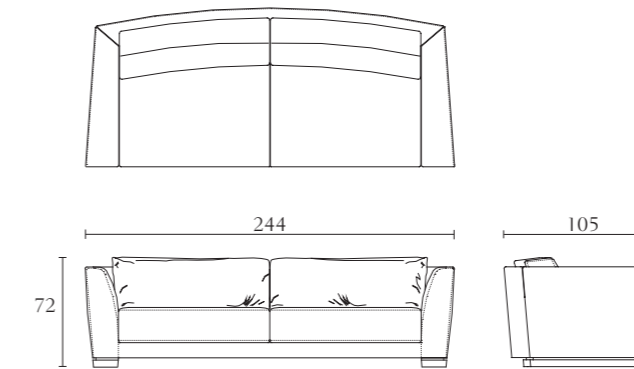

**SO304**

Corner table
sable - mink
cm Ø80 x H53
inch. Ø31^{1/2} x H20,9

**SO303**

Console
sable - mink
cm 140 x 44 x H53
inch. 55,1 x 17,3 x H20,9

**SO307**

Coffee table
sable - mink
cm Ø120 x H33
inch. Ø47,2 x H13

**SO306**

Lamp table
sable - mink
cm Ø40 x H46
inch. Ø15,7 x H18,1

**SO308**

Coffee table
sable - mink
cm Ø90 x H29
inch. Ø35,4 x H11,4

**SO305**

Lamp table
sable - mink
cm Ø60 x H53
inch. Ø23,6 x H20,9

**SO309**

Stone
cm 50 x 32 x H40
inch. 19,7 x 12,6 x H15,7

**SO503**

Sofa
sable - mink
cm 280 x 105 x H72
inch. 110,2 x 41,3 x H28,4

**SO503**

Sofa
6 back cushions
sable - mink
cm 280 x 105 x H72
inch. 110,2 x 41,3 x H28,4...

**SO504**

Sofa
sable - mink
cm 244 x 105 x H72
inch. 96,1 x 41,3 x H28,4

**SO504**

Sofa
5 back cushions
sable - mink
cm 244 x 105 x H72
inch. 96,1 x 41,3 x H28,4..

**SO505**

Sofa
sable - mink
cm 204 x 105 x H72
inch. 80,3 x 41,3 x H28,4