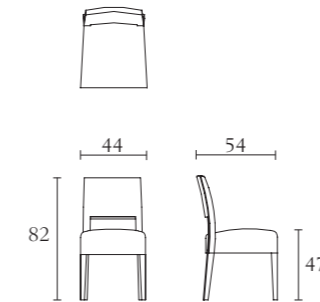

Buffet
sable - mink
cm 190 x 55 x H77
inch. 74,8 x 21,6 x H30,3

**SO301**

Round Table
sable - mink
cm Ø160 x H75
inch. Ø63 x H29^{1/2}

**SO004**

4 door Cabinet
sable - mink
cm 140 x 53 x H160
inch. 55,1 x 20,9 x H63

**SO501**

Side chair
sable - mink
leather
cm 47 x 61 x H84
inch. 18^{1/2} x 24 x H33,1

**SO002**

Vitrine
sable - mink
cm 200 x 52 x H160
inch. 78,7 x 20^{1/2} x H56,3

**SO502**

Arm chair
sable - mink
leather
cm 55 x 61 x H84
inch. 21,6 x 24 x H33,1

**SO511**

Side chair
sable - mink
leather
cm 44 x 54 x H82
inch. 17,3 x 21,3 x H32,3

**SO600**

Table lamp
cm 43 x 34 x H78
inch. 16,9 x 13,4 x H30,7

**SO512**

Arm chair
sable - mink
leather
cm 58 x 58 x H82
inch. 22,8 x 22,8 x H32,3

**SO603**

Table lamp
cm 26 x 19 x H78
inch. 10,2 x 7,5 x H30,7

**SO100**

Bookcase
sable - mink
cm 150 x 41 x H195
inch. 59 x 16,1 x H76,8

**SO601**

Floor lamp
cm 55 x 41 x H178
inch. 21,6 x 16,1 x H70,1

**SO101**