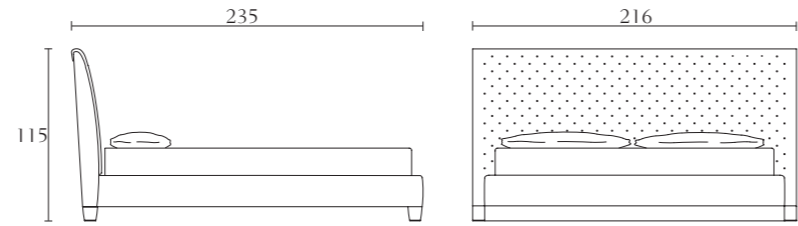

**SO505**

Sofa
4 back cushions
sable - mink
cm 204 x 105 x H72
inch. 80,3 x 41,3 x H28,4

**SO506**

Armchair
sable - mink
cm 89 x 88 x H72
inch. 35,1 x 34,7 x H28,4

**SO598**

Pillow
cm 45 x 45
inch. 17,7 x 17,7

**SO599**

Pillow
cm 60 x 60
inch. 23,6 x 23,6

SO900 SO901 SO902 SO903

Queen size bed
sable - mink
cm 186 x 235 x H115
inch. 73,2 x 92^{1/2} x H45,3

King size bed
sable - mink
cm 226 x 235 x H115
inch. 89 x 92^{1/2} x H45,3

California size bed
sable - mink
cm 216 x 245 x H115
inch. 89 x 96^{1/2} x H45,3

California special size bed
sable - mink
cm 216 x 235 x H115
inch. 85 x 92^{1/2} x H45,3

SO700 SO701

6 Drawer dresser
sable - mink
cm 180 x 55 x H67
inch. 70,9 x 21,6 x H26,4