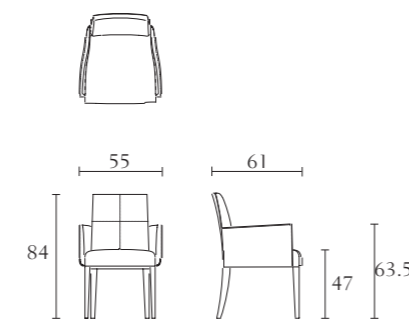

SO001

Buffet
sable - mink
cm 240 x 57 x H77
inch. 94^{1/2} x 22^{1/2} x H30,3

**SO300**

Rectangular dining table
with 2 leaves
sable - mink
cm 220/320 x 110 x H75
inch. 86,6/126 x 43,3 x H29^{1/2}

**SO005**

Buffet
sable - mink
cm 190 x 55 x H77
inch. 74,8 x 21,6 x H30,3

**SO301**

Round Table
sable - mink
cm Ø160 x H75
inch. Ø63 x H29^{1/2}

**SO004**

4 door Cabinet
sable - mink
cm 140 x 53 x H160
inch. 55,1 x 20,9 x H63

**SO501**

Side chair
sable - mink
leather
cm 47 x 61 x H84
inch. 18^{1/2} x 24 x H33,1

**SO002**

Vitrine
sable - mink
cm 200 x 52 x H160
inch. 78,7 x 20^{1/2} x H56,3

**SO502**

Arm chair
sable - mink
leather
cm 55 x 61 x H84
inch. 21,6 x 24 x H33,1

**SO511**

Side chair
sable - mink
leather
cm 44 x 54 x H82
inch. 17,3 x 21,3 x H32,3

**SO600**

Table lamp
cm 43 x 34 x H78
inch. 16,9 x 13,4 x H30,7

**SO512**

Arm chair
sable - mink
leather
cm 58 x 58 x H82
inch. 22,8 x 22,8 x H32,3