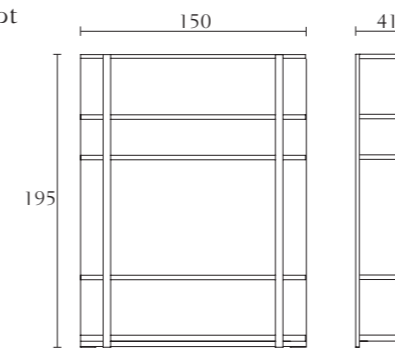

**SO511**

Side chair
sable - mink
leather
cm 44 x 54 x H82
inch. 17,3 x 21,3 x H32,3

**SO600**

Table lamp
cm 43 x 34 x H78
inch. 16,9 x 13,4 x H30,7

**SO512**

Arm chair
sable - mink
leather
cm 58 x 58 x H82
inch. 22,8 x 22,8 x H32,3

**SO603**

Table lamp
cm 26 x 19 x H78
inch. 10,2 x 7,5 x H30,7

**SO100**

Bookcase
sable - mink
cm 150 x 41 x H195
inch. 59 x 16,1 x H76,8

**SO601**

Floor lamp
cm 55 x 41 x H178
inch. 21,6 x 16,1 x H70,1

**SO101**

Bookcase designed to accept
a flatscreen TV
sable - mink
cm 150 x 41 x H195
inch. 59 x 16,1 x H76,8

**SO602**

Floor lamp
cm 55 x 41 x H147
inch. 21,6 x 16,1 x H57,9

SO302

Console
sable - mink
cm 140 x 44 x H74
inch. 55,1 x 17,3 x H29,1

**SO304**

Corner table
sable - mink
cm Ø80 x H53
inch. Ø31^{1/2} x H20,9

**SO303**

Console
sable - mink
cm 140 x 44 x H53
inch. 55,1 x 17,3 x H20,9

**SO307**

Coffee table
sable - mink
cm Ø120 x H33
inch. Ø47,2 x H13