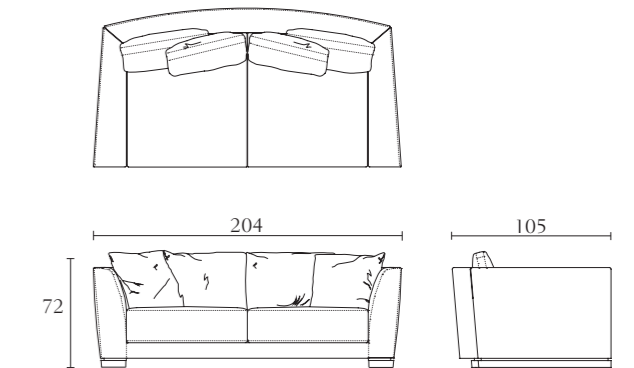

SO505

Sofa
4 back cushions
sable - mink
cm 204 x 105 x H72
inch. 80,3 x 41,3 x H28,4