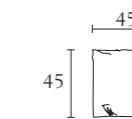

**SO505**

Sofa
4 back cushions
sable - mink
cm 204 x 105 x H72
inch. 80,3 x 41,3 x H28,4

**SO506**

Armchair
sable - mink
cm 89 x 88 x H72
inch. 35,1 x 34,7 x H28,4

**SO598**

Pillow
cm 45 x 45
inch. 17,7 x 17,7

**SO599**

Pillow
cm 60 x 60
inch. 23,6 x 23,6

SO900 SO901 SO902 SO903

Queen size bed
sable - mink
cm 186 x 235 x H115
inch. 73,2 x 92^{1/2} x H45,3

King size bed
sable - mink
cm 226 x 235 x H115
inch. 89 x 92^{1/2} x H45,3