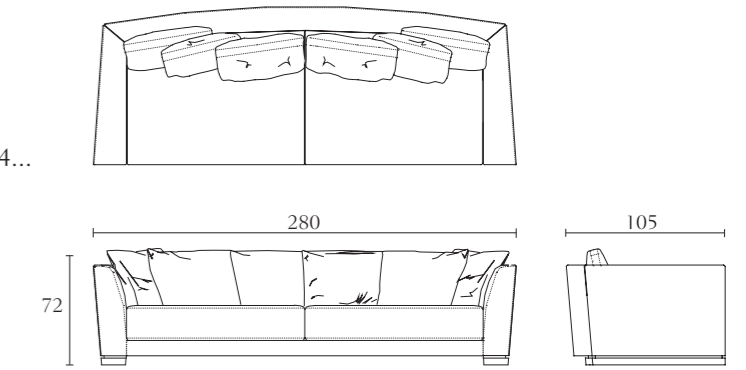

SO302

Console
sable - mink
cm 140 x 44 x H74
inch. 55,1 x 17,3 x H29,1

SO304

Corner table
sable - mink
cm Ø80 x H53
inch. Ø31^{1/2} x H20,9

SO303

Console
sable - mink
cm 140 x 44 x H53
inch. 55,1 x 17,3 x H20,9

SO307

Coffee table
sable - mink
cm Ø120 x H33
inch. Ø47,2 x H13

SO306

Lamp table
sable - mink
cm Ø40 x H46
inch. Ø15,7 x H18,1

SO308

Coffee table
sable - mink
cm Ø90 x H29
inch. Ø35,4 x H11,4

SO305

Lamp table
sable - mink
cm Ø60 x H53
inch. Ø23,6 x H20,9

SO309

Stone
cm 50 x 32 x H40
inch. 19,7 x 12,6 x H15,7

SO503

Sofa
sable - mink
cm 280 x 105 x H72
inch. 110,2 x 41,3 x H28,4

SO503

Sofa
6 back cushions
sable - mink
cm 280 x 105 x H72
inch. 110,2 x 41,3 x H28,4...

SO504

Sofa
sable - mink
cm 244 x 105 x H72
inch. 96,1 x 41,3 x H28,4

SO504

Sofa
5 back cushions
sable - mink
cm 244 x 105 x H72
inch. 96,1 x 41,3 x H28,4..

SO505

Sofa
sable - mink
cm 204 x 105 x H72
inch. 80,3 x 41,3 x H28,4

SO505

Sofa
4 back cushions
sable - mink
cm 204 x 105 x H72
inch. 80,3 x 41,3 x H28,4

SO506

Armchair
sable - mink
cm 89 x 88 x H72
inch. 35,1 x 34,7 x H28,4

SO598

Pillow
cm 45 x 45
inch. 17,7 x 17,7

SO599

Pillow
cm 60 x 60
inch. 23,6 x 23,6