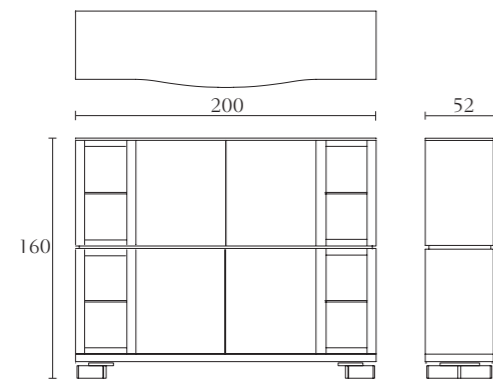

SO001

Buffet
sable - mink
cm 240 x 57 x H77
inch. 94^{1/2} x 22^{1/2} x H30,3

**SO300**

Rectangular dining table
with 2 leaves
sable - mink
cm 220/320 x 110 x H75
inch. 86,6/126 x 43,3 x H29^{1/2}

**SO005**

Buffet
sable - mink
cm 190 x 55 x H77
inch. 74,8 x 21,6 x H30,3

**SO301**

Round Table
sable - mink
cm Ø160 x H75
inch. Ø63 x H29^{1/2}

**SO004**

4 door Cabinet
sable - mink
cm 140 x 53 x H160
inch. 55,1 x 20,9 x H63

**SO501**

Side chair
sable - mink
leather
cm 47 x 61 x H84
inch. 18^{1/2} x 24 x H33,1

**SO002**

Vitrine
sable - mink
cm 200 x 52 x H160
inch. 78,7 x 20^{1/2} x H56,3

**SO502**

Arm chair
sable - mink
leather
cm 55 x 61 x H84
inch. 21,6 x 24 x H33,1

**SO511**

Side chair
sable - mink
leather
cm 44 x 54 x H82
inch. 17,3 x 21,3 x H32,3

**SO600**

Table lamp
cm 43 x 34 x H78
inch. 16,9 x 13,4 x H30,7

**SO512**

Arm chair
sable - mink
leather
cm 58 x 58 x H82
inch. 22,8 x 22,8 x H32,3