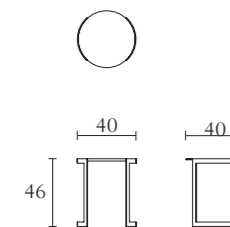

**SO603**

Table lamp
cm 26 x 19 x H78
inch. 10,2 x 7,5 x H30,7

**SO100**

Bookcase
sable - mink
cm 150 x 41 x H195
inch. 59 x 16,1 x H76,8

**SO601**

Floor lamp
cm 55 x 41 x H178
inch. 21,6 x 16,1 x H70,1

**SO101**

**SO304**

Corner table
sable - mink
cm Ø80 x H53
inch. Ø31^{1/2} x H20,9

**SO303**

Console
sable - mink
cm 140 x 44 x H53
inch. 55,1 x 17,3 x H20,9

**SO307**

Coffee table
sable - mink
cm Ø120 x H33
inch. Ø47,2 x H13

**SO306**

Lamp table
sable - mink
cm Ø40 x H46
inch. Ø15,7 x H18,1

**SO308**

Coffee table
sable - mink
cm Ø90 x H29
inch. Ø35,4 x H11,4

**SO305**

Lamp table
sable - mink
cm Ø60 x H53
inch. Ø23,6 x H20,9

**SO309**

Stone
cm 50 x 32 x H40
inch. 19,7 x 12,6 x H15,7

**SO503**

Sofa
sable - mink
cm 280 x 105 x H72
inch. 110,2 x 41,3 x H28,4

**SO503**

Sofa
6 back cushions
sable - mink
cm 280 x 105 x H72
inch. 110,2 x 41,3 x H28,4...