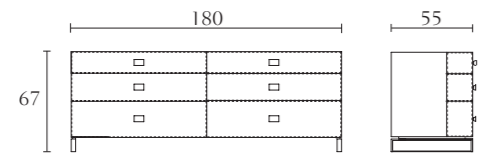

**SO599**

Pillow
cm 60 x 60
inch. 23,6 x 23,6

SO900 SO901 SO902 SO903

Queen size bed
sable - mink
cm 186 x 235 x H115
inch. 73,2 x 92^{1/2} x H45,3

King size bed
sable - mink
cm 226 x 235 x H115
inch. 89 x 92^{1/2} x H45,3

California size bed
sable - mink
cm 216 x 245 x H115
inch. 89 x 96^{1/2} x H45,3

California special size bed
sable - mink
cm 216 x 235 x H115
inch. 85 x 92^{1/2} x H45,3

SO700 SO701

6 Drawer dresser
sable - mink
cm 180 x 55 x H67
inch. 70,9 x 21,6 x H26,4

Chest of drawers
sable - mink
cm 68 x 50 x H140
inch. 26,8 x 19,7 x H55,1

SO702 SO704

3 Drawer dresser
sable - mink
cm 130 x 55 x H67
inch. 51,2 x 21,6 x H26,4

Nightstand with 1 drawer
sable - mink
cm 80 x 46 x H48
inch. 31^{1/2} x 18,1 x H18,9