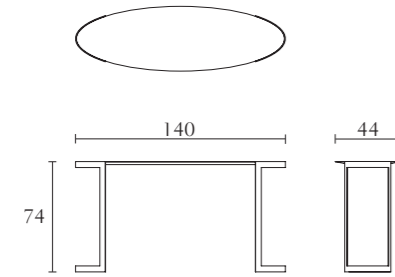

**SO603**

Table lamp
cm 26 x 19 x H78
inch. 10,2 x 7,5 x H30,7

**SO100**

Bookcase
sable - mink
cm 150 x 41 x H195
inch. 59 x 16,1 x H76,8

**SO601**

Floor lamp
cm 55 x 41 x H178
inch. 21,6 x 16,1 x H70,1

**SO101**

Bookcase designed to accept
a flatscreen TV
sable - mink
cm 150 x 41 x H195
inch. 59 x 16,1 x H76,8

**SO602**

Floor lamp
cm 55 x 41 x H147
inch. 21,6 x 16,1 x H57,9

SO302

Console
sable - mink
cm 140 x 44 x H74
inch. 55,1 x 17,3 x H29,1

**SO304**

Corner table
sable - mink
cm Ø80 x H53
inch. Ø31^{1/2} x H20,9

**SO303**

Console
sable - mink
cm 140 x 44 x H53
inch. 55,1 x 17,3 x H20,9

**SO307**

Coffee table
sable - mink
cm Ø120 x H33
inch. Ø47,2 x H13

**SO306**

Lamp table
sable - mink
cm Ø40 x H46
inch. Ø15,7 x H18,1

**SO308**

Coffee table
sable - mink
cm Ø90 x H29
inch. Ø35,4 x H11,4

**SO305**

Lamp table
sable - mink
cm Ø60 x H53
inch. Ø23,6 x H20,9

**SO309**