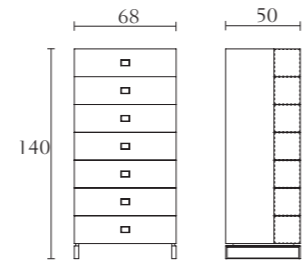

**SO599**

Pillow
cm 60 x 60
inch. 23,6 x 23,6

SO900 SO901 SO902 SO903

Queen size bed
sable - mink
cm 186 x 235 x H115
inch. 73,2 x 92^{1/2} x H45,3

King size bed
sable - mink
cm 226 x 235 x H115
inch. 89 x 92^{1/2} x H45,3

California size bed
sable - mink
cm 216 x 245 x H115
inch. 89 x 96^{1/2} x H45,3

California special size bed
sable - mink
cm 216 x 235 x H115
inch. 85 x 92^{1/2} x H45,3

SO700 SO701

6 Drawer dresser
sable - mink
cm 180 x 55 x H67
inch. 70,9 x 21,6 x H26,4

Chest of drawers
sable - mink
cm 68 x 50 x H140
inch. 26,8 x 19,7 x H55,1

SO702 SO704

3 Drawer dresser
sable - mink
cm 130 x 55 x H67
inch. 51,2 x 21,6 x H26,4

Nightstand with 1 drawer
sable - mink
cm 80 x 46 x H48
inch. 31^{1/2} x 18,1 x H18,9