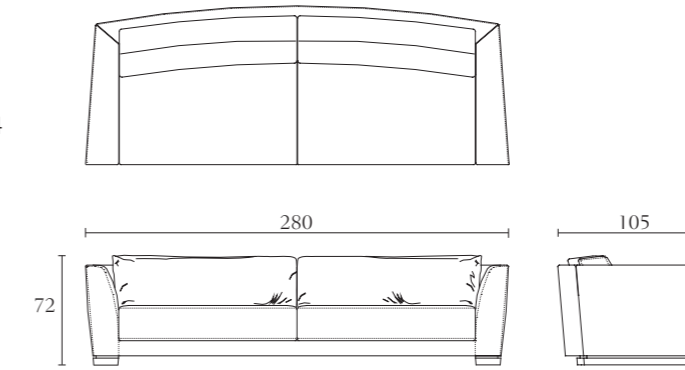

**SO304**

Corner table
sable - mink
cm Ø80 x H53
inch. Ø31^{1/2} x H20,9

**SO303**

Console
sable - mink
cm 140 x 44 x H53
inch. 55,1 x 17,3 x H20,9

**SO307**

Coffee table
sable - mink
cm Ø120 x H33
inch. Ø47,2 x H13

**SO306**

Lamp table
sable - mink
cm Ø40 x H46
inch. Ø15,7 x H18,1

**SO308**

Coffee table
sable - mink
cm Ø90 x H29
inch. Ø35,4 x H11,4

**SO305**

Lamp table
sable - mink
cm Ø60 x H53
inch. Ø23,6 x H20,9

**SO309**

Stone
cm 50 x 32 x H40
inch. 19,7 x 12,6 x H15,7

**SO503**

Sofa
sable - mink
cm 280 x 105 x H72
inch. 110,2 x 41,3 x H28,4

**SO503**

Sofa
6 back cushions
sable - mink
cm 280 x 105 x H72
inch. 110,2 x 41,3 x H28,4...