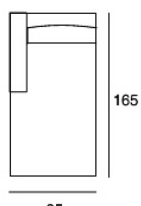

234  
DIVANO 3 POSTI MAX

197  
DIVANO 3 POSTI

167  
DIVANO 2 POSTI

130  
POLTRONA

93  
POLTRONA

POUFF 95X95  
85X85

234  
DORMEUSE CON BRACCIOLO  
+ SCHIENALE LATERALE

218  
DORMEUSE CON SCHIENALE LATERALE

234  
DIVANO 3 POSTI ANGOLO

218

218  
DIVANO 3 POSTI TERMINALE

202  
DIVANO 3 POSTI  
COMPONIBILE PENISOLA

151  
DIVANO 2 POSTI TERMINALE

PARTICOLARE PIEDE  
LEGNO O ACCIAIO INOX

85  
POLTRONA TERMINALE

85  
CHAISE LONGUE cm. 85X165

95  
ANGOLO

POUFF 95X95  
85X85