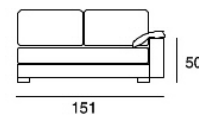

234  
DIVANO 3 POSTI MAX

197  
DIVANO 3 POSTI

167  
DIVANO 2 POSTI

130  
POLTRONA

93  
POLTRONA

POUFF 95X95  
85X85

234  
DORMEUSE CON BRACCIOLO  
+ SCHIENALE LATERALE

218  
DORMEUSE CON SCHIENALE LATERALE

234  
DIVANO 3 POSTI ANGOLO

218

218  
DIVANO 3 POSTI TERMINALE

202  
DIVANO 3 POSTI  
COMPONIBILE PENISOLA

151  
DIVANO 2 POSTI TERMINALE

PARTICOLARE PIEDE  
LEGNO O ACCIAIO INOX

85  
POLTRONA TERMINALE

85  
CHAISE LONGUE cm. 85X165