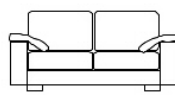

234  
DIVANO 3 POSTI MAX

197  
DIVANO 3 POSTI

167  
DIVANO 2 POSTI

130  
POLTRONA

93  
POLTRONA

POUFF 95X95  
85X85

234  
DORMEUSE CON BRACCIOLO  
+ SCHIENALE LATERALE

218  
DORMEUSE CON SCHIENALE LATERALE

234  
DIVANO 3 POSTI ANGOLO

218

218  
DIVANO 3 POSTI TERMINALE

202  
DIVANO 3 POSTI  
COMPONIBILE PENISOLA

151  
DIVANO 2 POSTI TERMINALE

PARTICOLARE PIEDE  
LEGNO O ACCIAIO INOX

85  
POLTRONA TERMINALE

85  
CHAISE LONGUE cm. 85X165