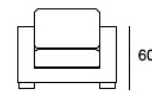

234  
DIVANO 3 POSTI MAX

197  
DIVANO 3 POSTI

167  
DIVANO 2 POSTI

130  
POLTRONA

93  
POLTRONA

POUFF 95X95  
85X85

234  
DORMEUSE CON BRACCIOLO  
+ SCHIENALE LATERALE

218  
DORMEUSE CON SCHIENALE LATERALE

234  
DIVANO 3 POSTI ANGOLO

218

218  
DIVANO 3 POSTI TERMINALE

202  
DIVANO 3 POSTI  
COMPONIBILE PENISOLA

151  
DIVANO 2 POSTI TERMINALE

PARTICOLARE PIEDE  
LEGNO O ACCIAIO INOX

85  
POLTRONA TERMINALE

85  
CHAISE LONGUE cm. 85X165