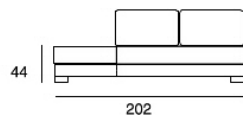

234  
DIVANO 3 POSTI MAX

197  
DIVANO 3 POSTI

167  
DIVANO 2 POSTI

130  
POLTRONA

93  
POLTRONA

POUFF 95X95  
85X85

234  
DORMEUSE CON BRACCIOLO  
+ SCHIENALE LATERALE

218  
DORMEUSE CON SCHIENALE LATERALE

234  
DIVANO 3 POSTI ANGOLO

218

218  
DIVANO 3 POSTI TERMINALE

202  
DIVANO 3 POSTI  
COMPONIBILE PENISOLA

151  
DIVANO 2 POSTI TERMINALE

PARTICOLARE PIEDE  
LEGNO O ACCIAIO INOX

85  
POLTRONA TERMINALE

85  
CHAISE LONGUE cm. 85X165