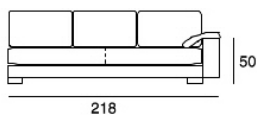

234  
DIVANO 3 POSTI MAX

197  
DIVANO 3 POSTI

167  
DIVANO 2 POSTI

130  
POLTRONA

93  
POLTRONA

POUFF 95X95  
85X85

234  
DORMEUSE CON BRACCIOLO  
+ SCHIENALE LATERALE

218  
DORMEUSE CON SCHIENALE LATERALE

234  
DIVANO 3 POSTI ANGOLO

218

218  
DIVANO 3 POSTI TERMINALE

202  
DIVANO 3 POSTI  
COMPONIBILE PENISOLA

151  
DIVANO 2 POSTI TERMINALE

PARTICOLARE PIEDE  
LEGNO O ACCIAIO INOX

85  
POLTRONA TERMINALE

85  
CHAISE LONGUE cm. 85X165