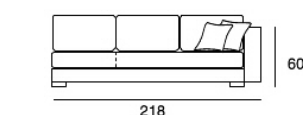

234  
DIVANO 3 POSTI MAX

197  
DIVANO 3 POSTI

167  
DIVANO 2 POSTI

130  
POLTRONA

93  
POLTRONA

POUFF 95X95  
85X85

234  
DORMEUSE CON BRACCIOLO  
+ SCHIENALE LATERALE

218  
DORMEUSE CON SCHIENALE LATERALE

234  
DIVANO 3 POSTI ANGOLO

218

218  
DIVANO 3 POSTI TERMINALE

202  
DIVANO 3 POSTI  
COMPONIBILE PENISOLA

151  
DIVANO 2 POSTI TERMINALE

PARTICOLARE PIEDE  
LEGNO O ACCIAIO INOX

85  
POLTRONA TERMINALE

85  
CHAISE LONGUE cm. 85X165