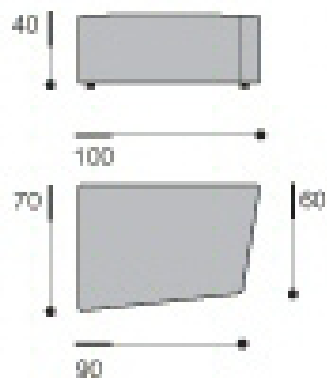

# ATLANTIC

divano 3 posti max

divano 3 posti

divano 2 posti

pouff trapezio  
da 100x70

pouff quadrato  
da 90x90