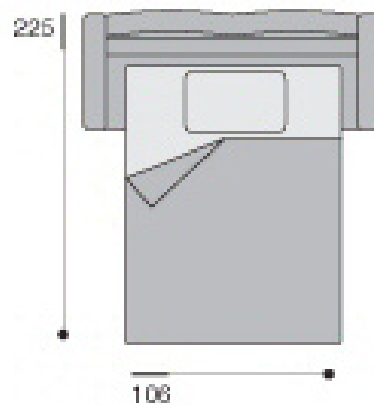

BALTIC

poltrona

divano 2 posti

divano 2 posti letto

pouff quadrato
65x65