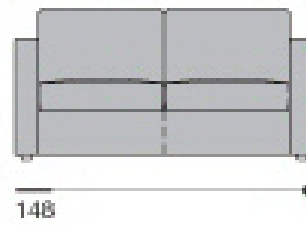

BALTIC

poltrona

divano 2 posti

divano 2 posti letto

pouff quadrato
65x65