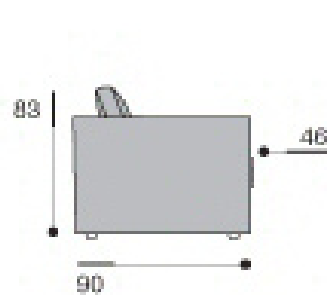

BALTIC

poltrona

divano 2 posti

divano 2 posti letto

pouff quadrato
65x65