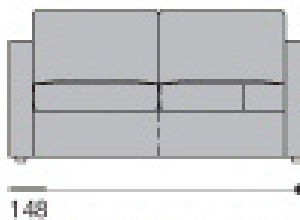

BALTIC

poltrona

divano 2 posti

divano 2 posti letto

pouff quadrato
65x65