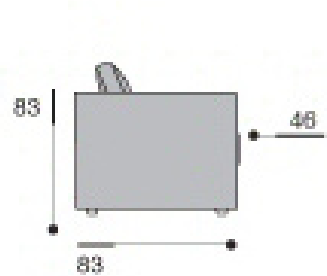

BALTIC

poltrona

divano 2 posti

divano 2 posti letto

pouff quadrato
65x65