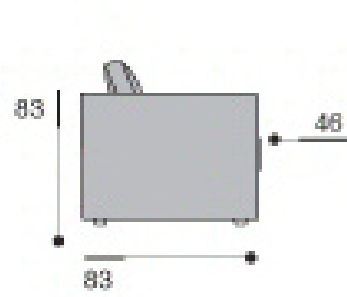

BALTIC

poltrona

divano 2 posti

divano 2 posti letto

pouff quadrato
65x65