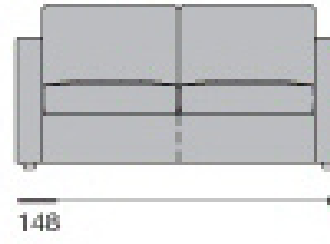

BALTIC

poltrona

divano 2 posti

divano 2 posti letto

pouff quadrato
65x65