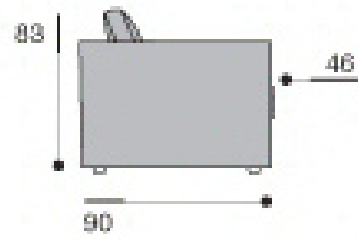

BALTIC

poltrona

divano 2 posti

divano 2 posti letto

pouff quadrato
65x65