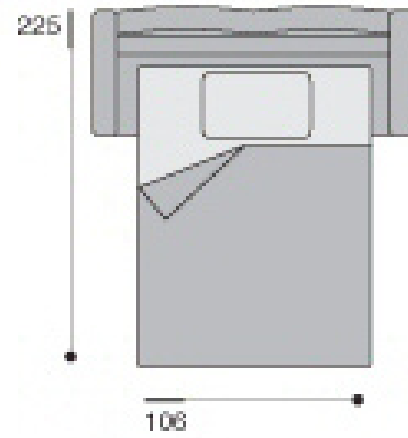

BALTIC

poltrona

divano 2 posti

divano 2 posti letto

pouff quadrato
65x65